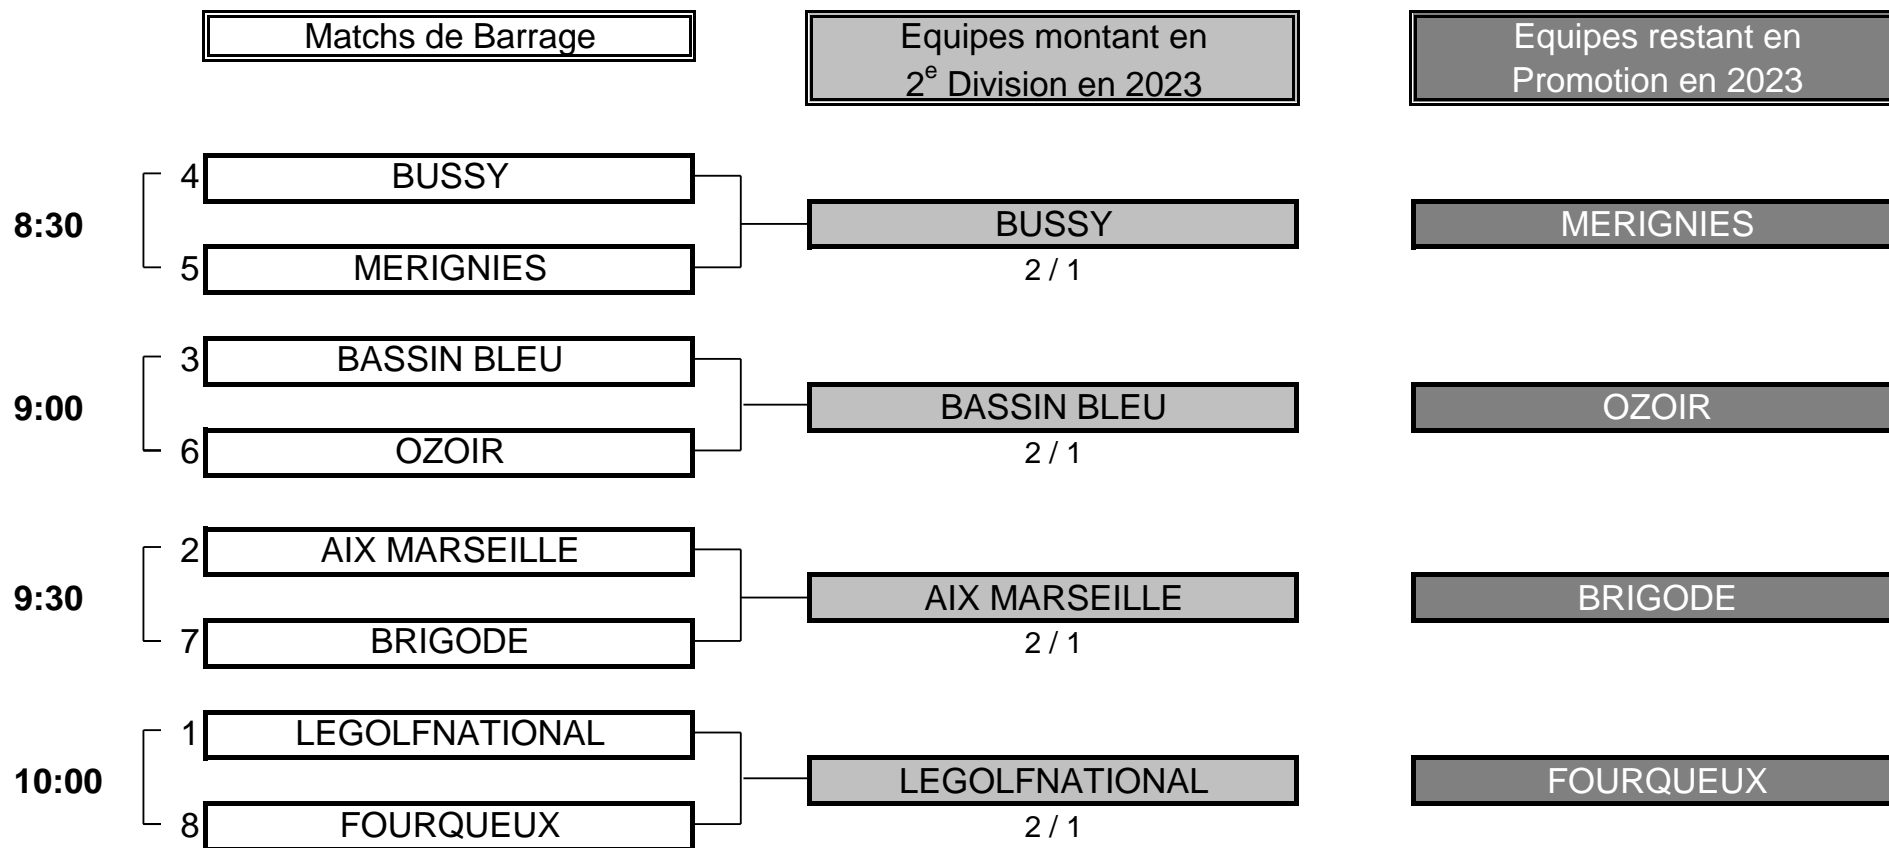

CHAMPIONNAT DE FRANCE PAR ÉQUIPES U16 FILLES 2022

Division Promotion "B"

Du 14 au 16 Juillet - Golf de Mont Griffon

PHASE FINALE MATCH PLAY

MATCH N°1

CLUB: BUSSY		CLUB: MERIGNIES			
EQUIPIERS		SIMPLES		EQUIPIERS	
Heures		Points	Score	Points	
8:30	LEGUY Mathilde 5,4	0	4&3	1	DARLOY Céleste 3,6
8:38	MAGAUD Elsa 7,7	1	4&3	0	HARDEMAN Ines 14,2
8:46	VAN DESSEL Axele 23	1	1UP	0	CAILLAUX Rose 14,9
		2	TOTAL POINTS	1	