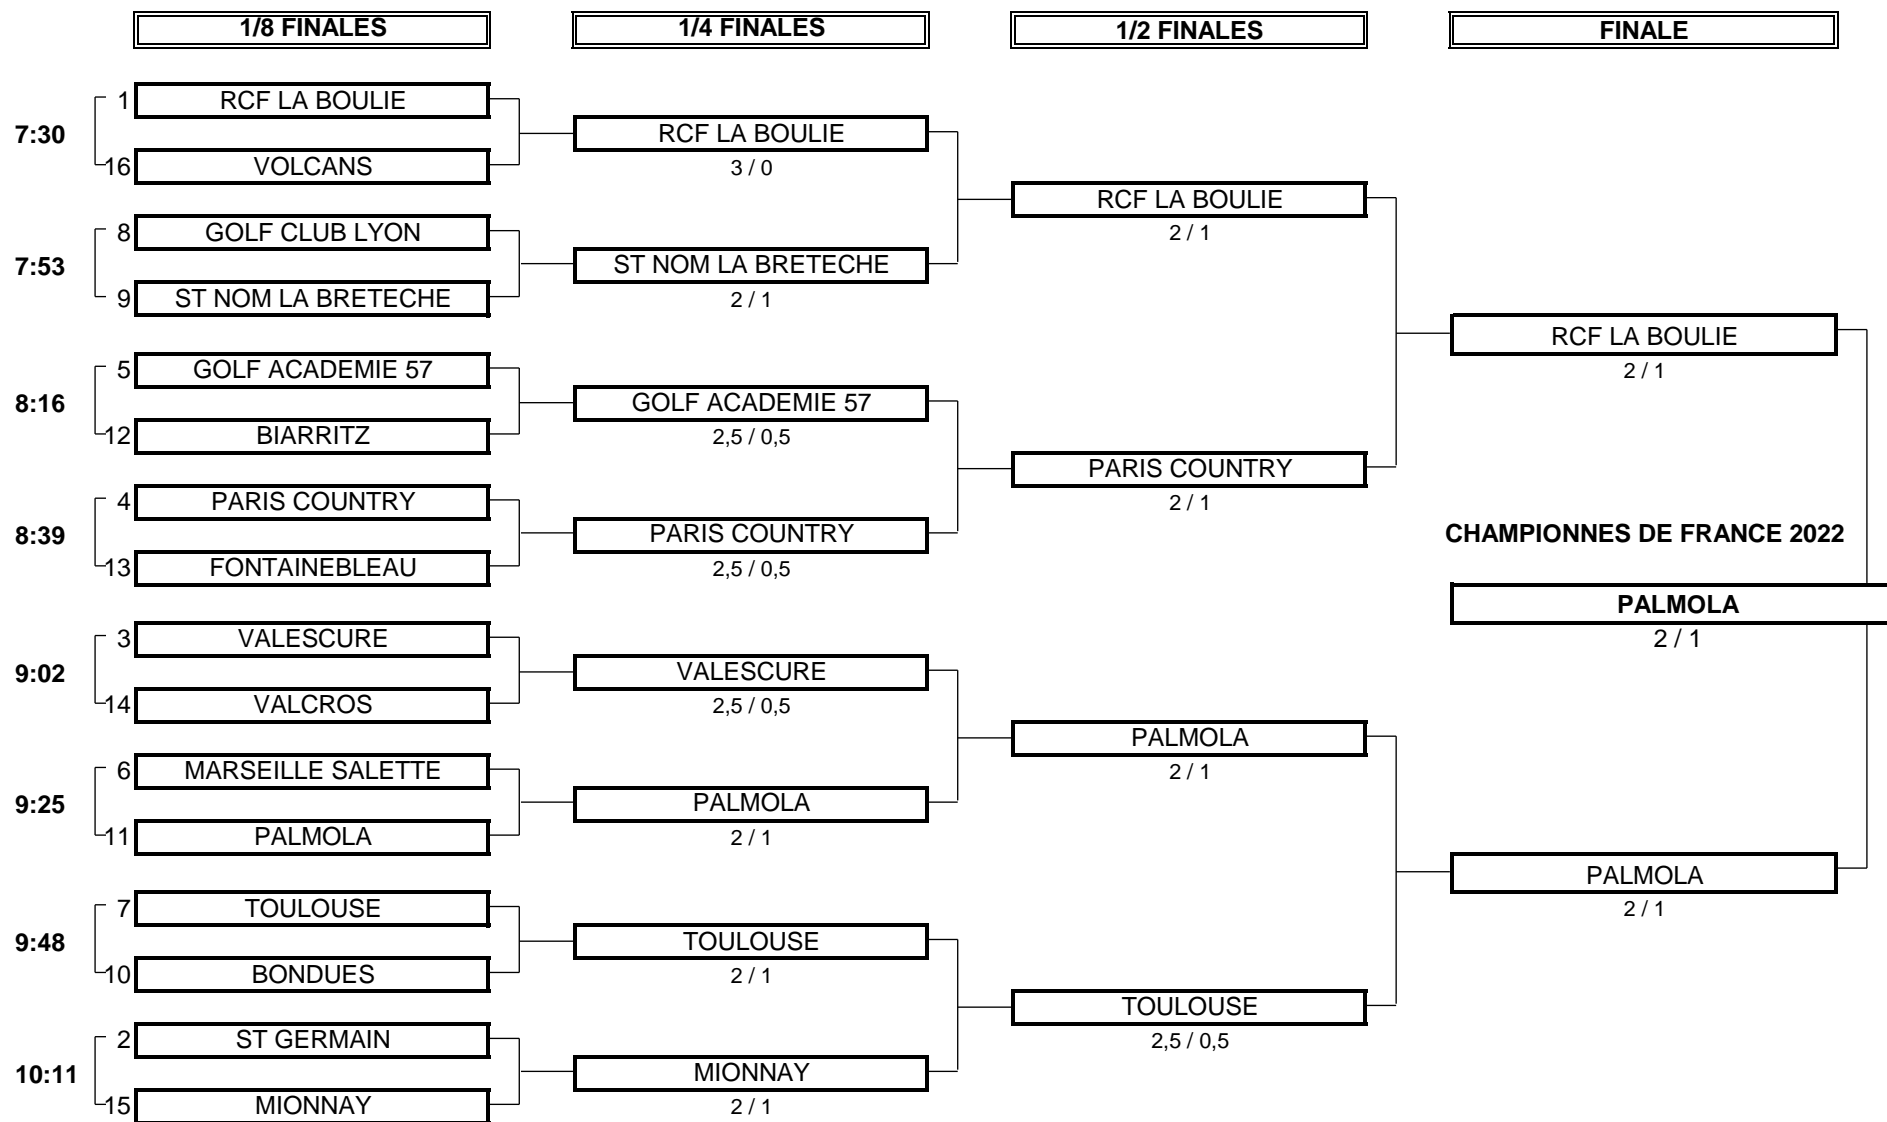

CHAMPIONNAT DE FRANCE PAR ÉQUIPES U16 FILLES 2022

1ère Division - Trophée Brigitte Varangot

Du 14 au 17 Juillet - Golf Club de Sablé Solesmes

PHASE FINALE MATCH PLAY