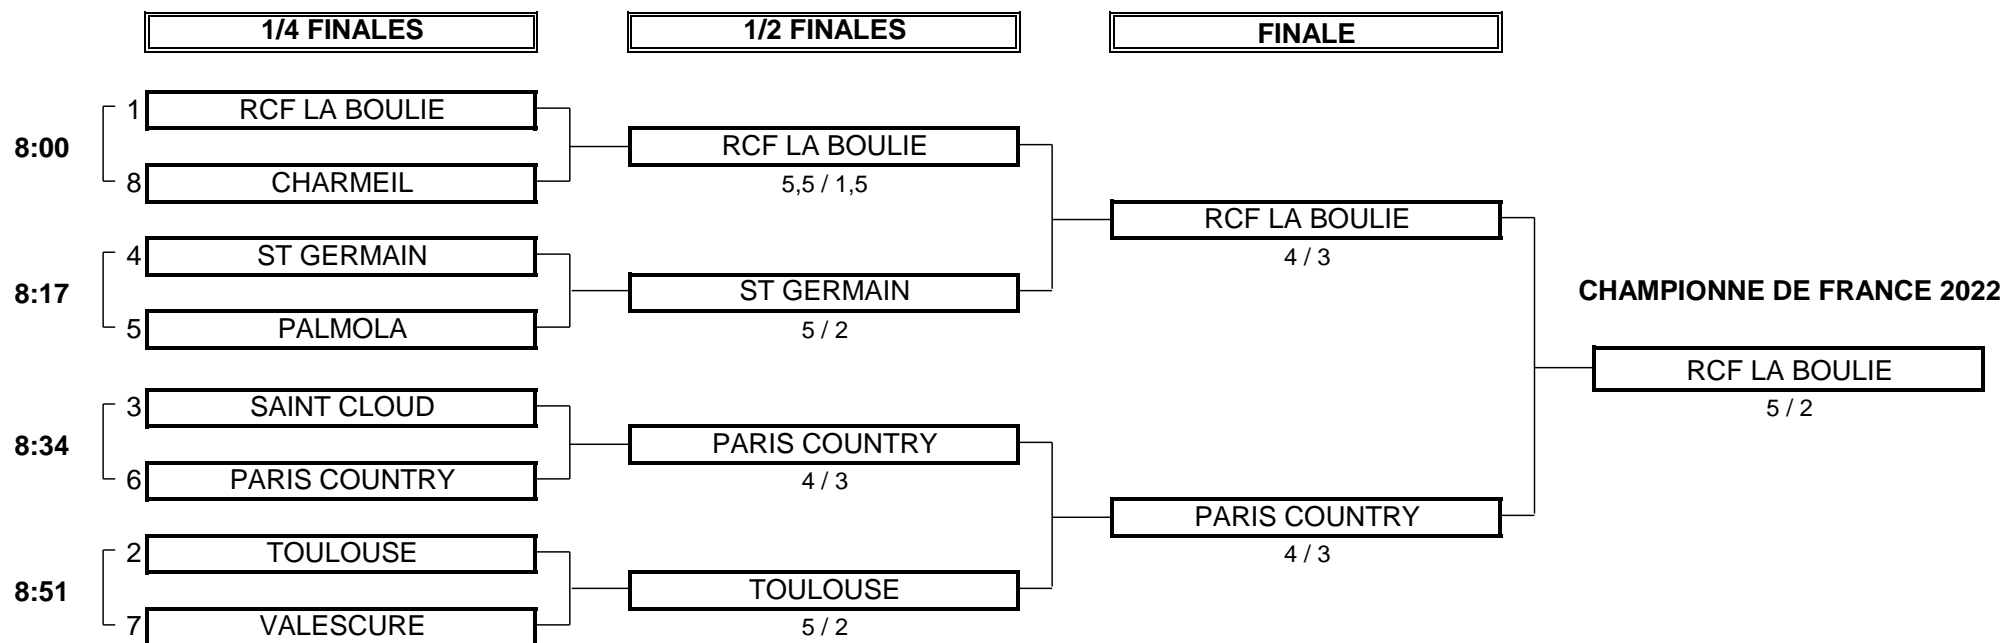

CHAMPIONNAT DE FRANCE PAR EQUIPES 2022

1ère DIVISION DAMES Trophée Golfer's Club

Du 25 au 29 Mai - Golf Club de Lyon

PHASE FINALE MATCH PLAY

CHAMPIONNAT DE FRANCE PAR EQUIPES 2022
1ère DIVISION DAMES Trophée Golfer's Club
Du 25 au 29 Mai - Golf Club de Lyon