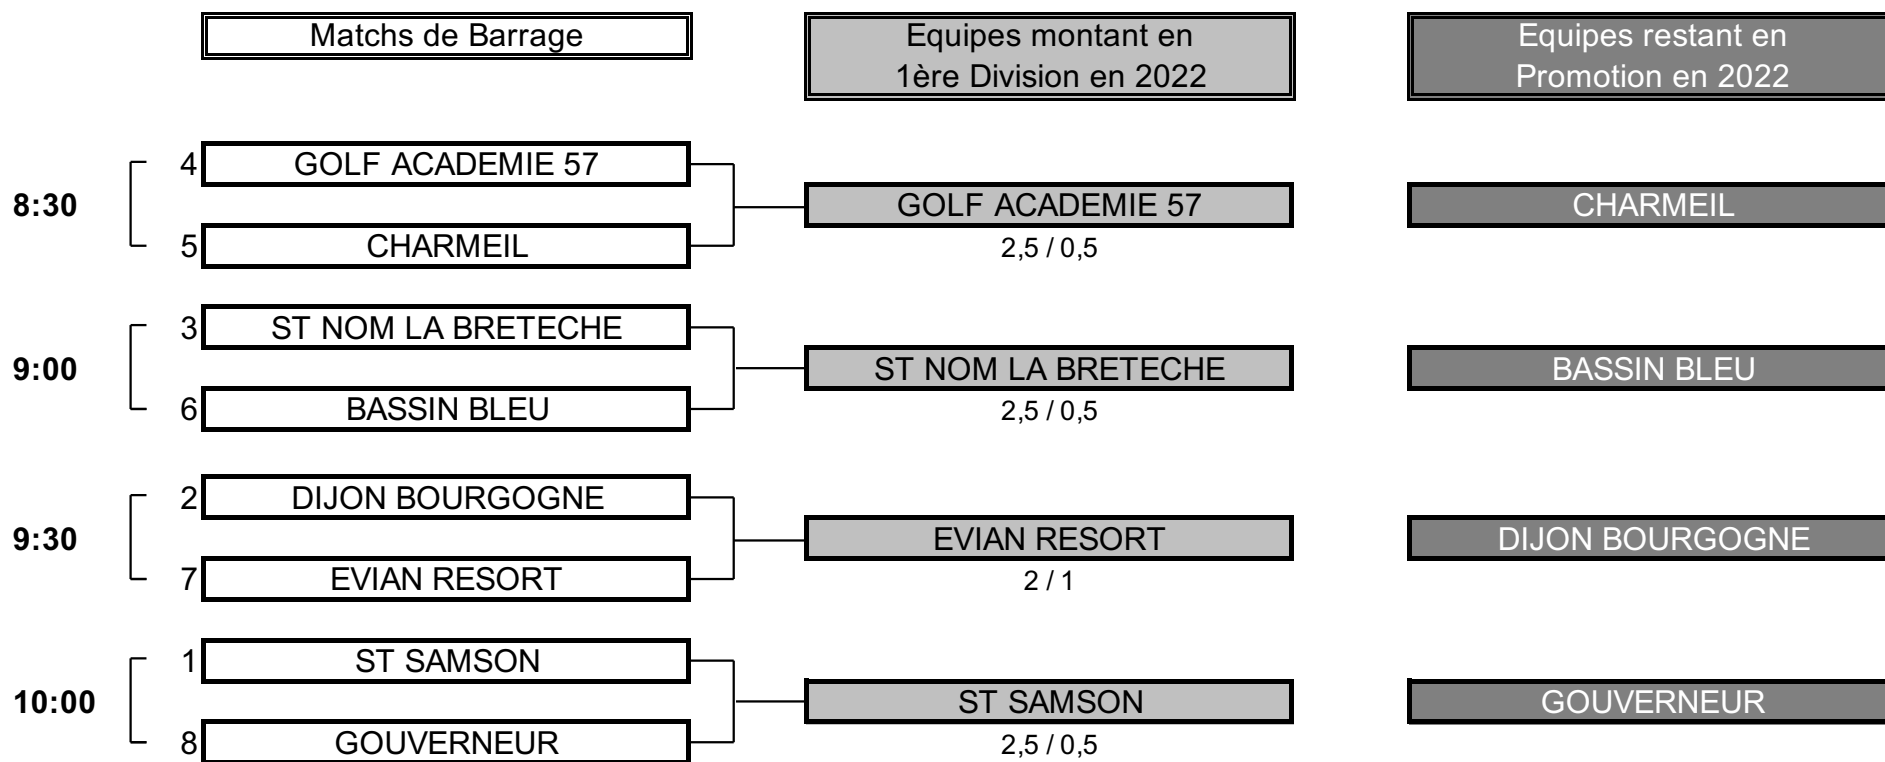

CHAMPIONNAT DE FRANCE PAR EQUIPES U16 FILLES 2021

Division Promotion "A"

Du 15 au 17 Juillet - Golf Dijon Bourgogne

PHASE FINALE MATCH PLAY

CHAMPIONNAT DE FRANCE PAR EQUIPES U16 FILLES 2021

Division Promotion "A"