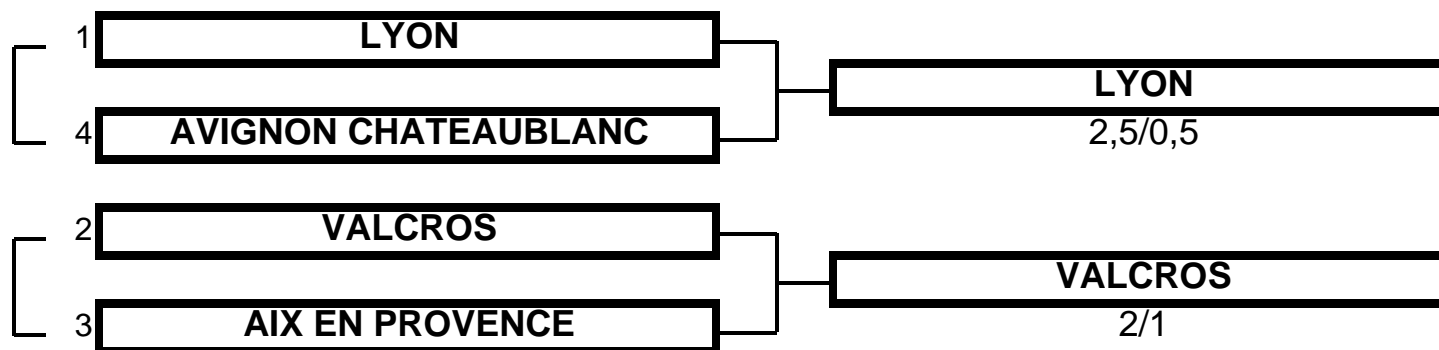

Championnat de France par Equipes
Promotion Mid-Amateurs Dames (IR Sud-Est)
25 au 27 juin 2021 - Golf de Digne les Bains

TABLEAU MATCH PLAY

1/2 FINALE

Championnat de France par Equipes
Promotion Mid-Amateurs Dames (IR Sud-Est)
25 au 27 juin 2021 - Golf de Digne les Bains