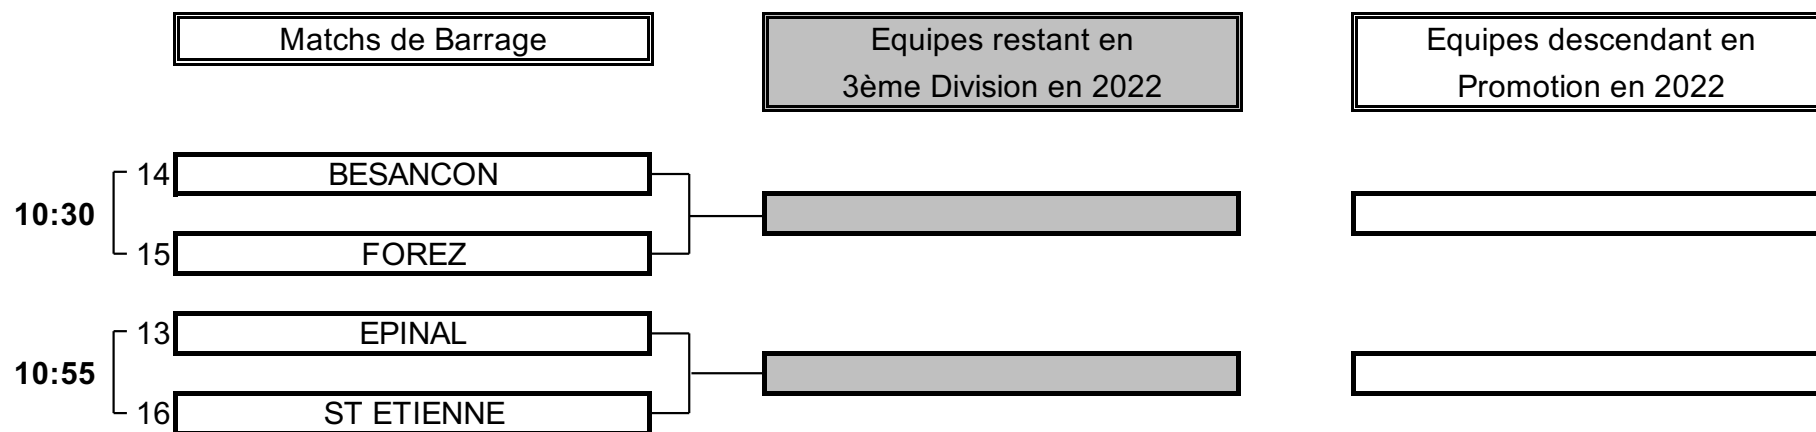

CHAMPIONNAT DE FRANCE PAR EQUIPES SENIORS 2021

3ème DIVISION "D" DAMES

Du 24 au 26 Septembre - Golf du Château d'Avoise

BARRAGES

TABLEAU DE RESULTATS

Rang	CLUB	JOUEUSES 1er JOUR				Score Jour 1	JOUEUSES 2ème JOUR				Score Jour 2	TOTAL	1er Dép.	Rang
		A	B	C	D		A	B	C	D				
1	COUDRAY MONTCEAUX	101	75	77	77	229	97	73	87	83	243	472		1
2	BOSSEY	86	90	83	88	257	83	86	88	82	251	508		2
3	BUSSY	89	91	84	93	264	86	80	86	92	252	516	185	3
4	CH. CHEVERNY	92	90	82	89	261	81	93	81	94	255	516	186	4
5	ISABELLA	89	90	87	94	266	81	84	87	98	252	518		5
6	GRENOBLE BRESSON	98	90	88	88	266	90	86	85	95	261	527	193	6
7	MARIVAUX	97	90	88	94	272	87	100	84	84	255	527	197	7
8	TOURAINÉ	89	88	90	90	267	83	89	93	90	262	529		8
9	RHIN	94	84	93	92	269	87	83	95	94	264	533		9
10	VAL DE L'INDRE	87	87	95	96	269	91	92	88	86	265	534		10
11	WANTZENAU	92	94	87	98	273	85	92	88	89	262	535		11
12	AMMERSCHWIHR	92	88	95	96	275	90	97	87	84	261	536		12
13	EPINAL	93	89	86	92	267	92	91	88	95	271	538		13
14	BESANCON	94	91	100	90	275	93	94	90	88	271	546		14
15	FOREZ	FOR	93	95	87	275	FOR	93	91	91	275	550		15
16	ST ETIENNE	97	90	102	94	281	97	85	92	95	272	553		16