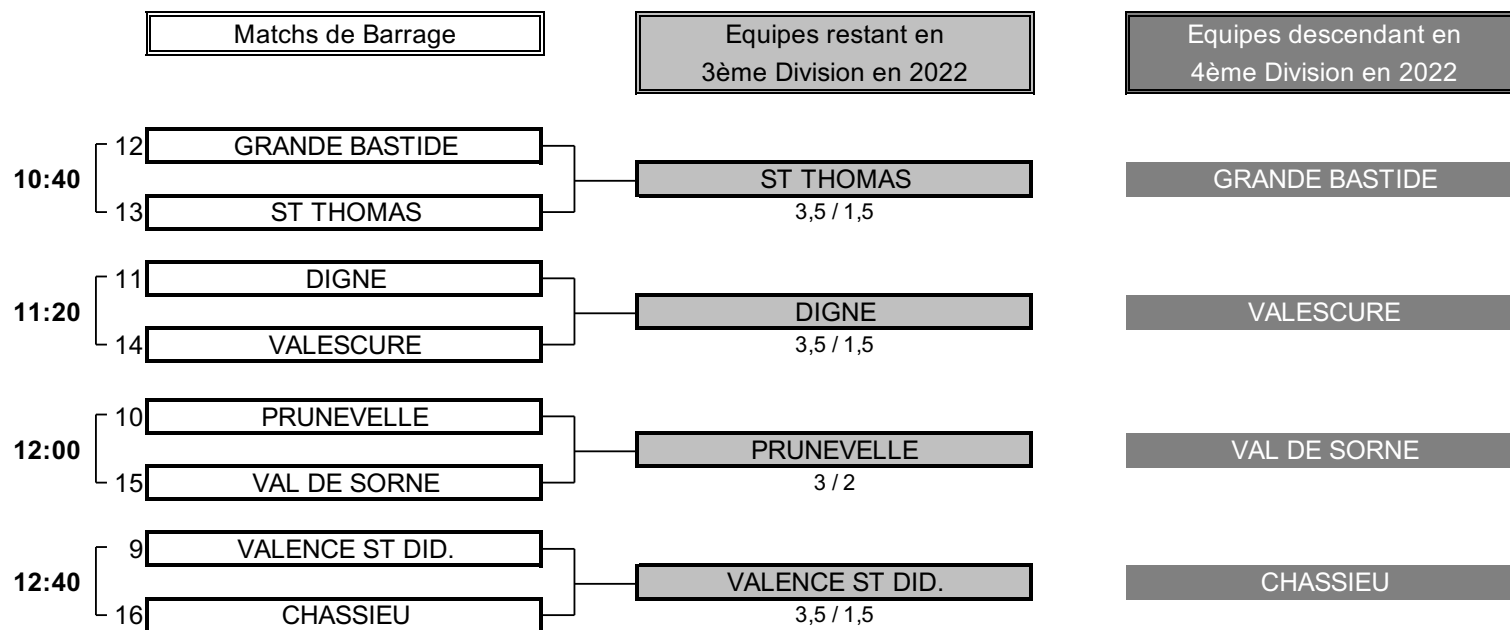

Résultat final: GOUVERNEUR bat RIOM

CHAMPIONNAT DE FRANCE PAR EQUIPES SENIORS 2021

3ème DIVISION "D" MESSIEURS

Du 23 au 26 Septembre - Golf de Grenoble Bresson

BARRAGES

CETTE FEUILLE SE REMPLIT AUTOMATIQUEMENT AVEC LES INFORMATIONS DE LA FEUILLE "DONNEES".VOUS POUVEZ, SI NECESSAIRE, FAIRE APPARAITRE OU MASQUER LES DEPARTAGES EN CLIQUANT SUR LES BOUTONS CONCERNES

CHAMPIONNAT DE FRANCE PAR EQUIPES SENIORS 2021

3ème DIVISION "D" MESSIEURS

Du 23 au 26 Septembre - Golf de Grenoble Bresson

TABLEAU DE RESULTATS

Rang	CLUB	JOUEURS 1er JOUR						Score Jour 1	JOUEURS 2ème JOUR						Score Jour 2	TOTAL	Rang
		A	B	C	D	E	F		A	B	C	D	E	F			
1	VALCROS	91	76	81	81	81	70	389	84	79	81	88	79	72	395	784	1
2	GOVERNEUR	79	86	77	81	77	89	400	77	79	87	83	75	95	401	801	2
3	ST DONAT	97	73	82	80	86	76	397	71	78	89	91	90	87	415	812	3
4	CH. DE CHAILLY	83	80	81	84	87	91	415	75	79	85	82	83	96	404	819	4
5	AISSES	90	78	85	79	84	88	414	82	80	90	85	80	82	409	823	5
6	ORLEANS LIMERE	84	77	88	78	93	80	407	89	84	91	88	90	77	428	835	6
7	RIOM	77	87	79	85	94	86	414	83	94	80	86	92	82	423	837	7
8	BOSSEY	83	82	89	85	87	90	426	75	83	93	85	85	91	419	845	8
9	VALENCE ST DID.	83	85	82	84	89	88	422	86	85	87	91	84	82	424	846	9
10	PRUNEVILLE	83	90	79	93	89	88	429	85	86	83	83	88	83	420	849	10
11	DIGNE	80	85	87	85	93	90	427	95	90	80	90	87	84	431	858	11
12	GRANDE BASTIDE	88	97	88	91	84	88	439	87	100	86	85	79	86	423	862	12
13	ST THOMAS	83	89	95	87	85	90	434	89	92	90	88	78	90	435	869	13
14	VALESCURE	79	85	93	80	93	96	430	82	86	93	92	98	93	446	876	14
15	VAL DE SORNE	88	90	82	79	95	95	434	80	105	78	93	96	97	444	878	15
16	CHASSIEU	92	87	98	89	94	92	454	90	91	88	84	87	102	440	894	16