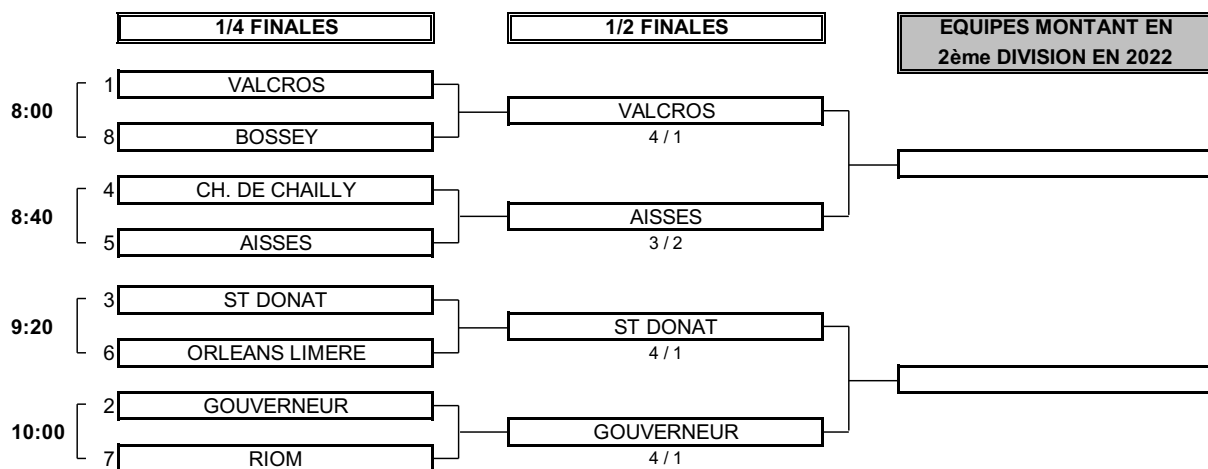

CHAMPIONNAT DE FRANCE PAR EQUIPES SENIORS 2021

3ème DIVISION "D" MESSIEURS

Du 23 au 26 Septembre - Golf de Grenoble Bresson

PHASE FINALE MATCH PLAY

DANS CETTE FEUILLE, REMPLIR POUR CHAQUE MATCH: LES NOMS DES JOUEURS (en choisissant dans le menu déroulant), LE SCORE ET LA REPARTITION DES POINTS (0; 0,5 ;1). POSSIBILITE DE MODIFIER LES HORAIRES DES BARRAGES DANS LE TABLEAU BLEU CI-DESSOUS A DROITE. SI VOUS SOUHAITEZ DES DEPARTS AU 1 ET AU 10, INSCRIVEZ 10 DANS LA CASE O13, SINON LAISSEZ 1.

CHAMPIONNAT DE FRANCE PAR EQUIPES SENIORS 2021
3ème DIVISION "D" MESSIEURS
Du 23 au 26 Septembre - Golf de Grenoble Bresson

1er départ:	8:00
Entre foursome et Simple:	0:08
Entre 2 simples:	0:07
Entre 2 matches:	0:11