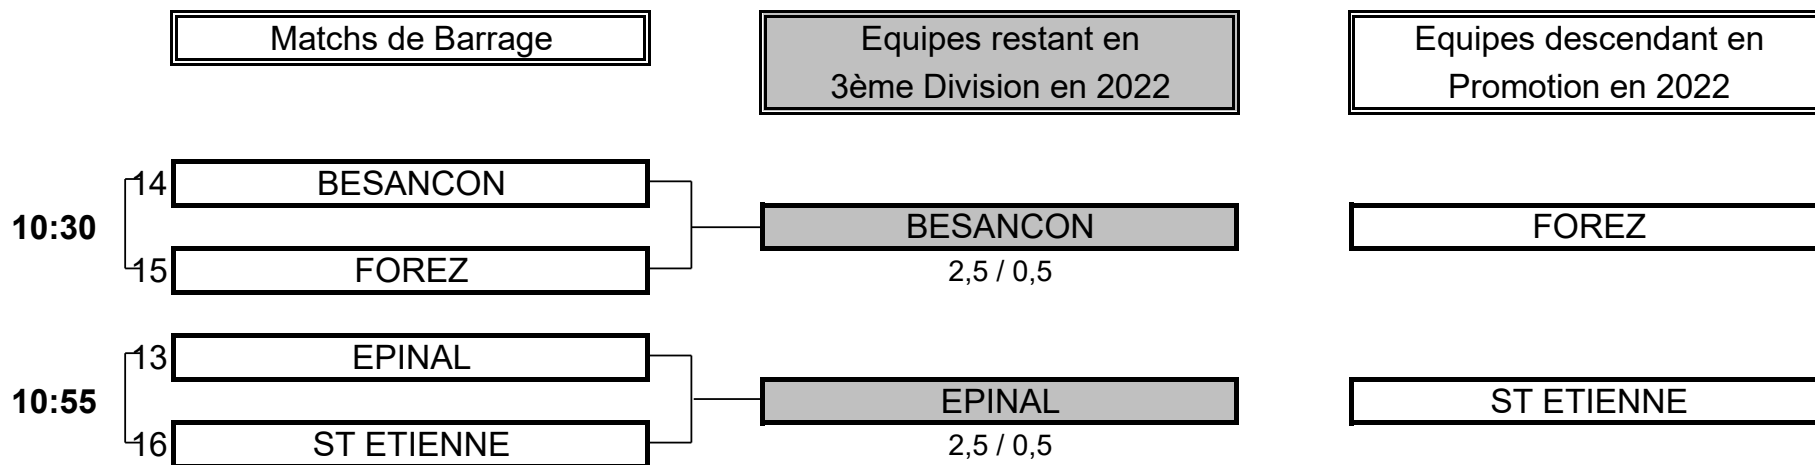

Résultat final: BOSSEY bat WANTZENAU

CHAMPIONNAT DE FRANCE PAR EQUIPES SENIORS 2021

3ème DIVISION "D" DAMES

Du 24 au 26 Septembre - Golf du Château d'Avoise

BARRAGES

CHAMPIONNAT DE FRANCE PAR EQUIPES SENIORS 2021
3ème DIVISION "D" DAMES
Du 24 au 26 Septembre - Golf du Château d'Avoise