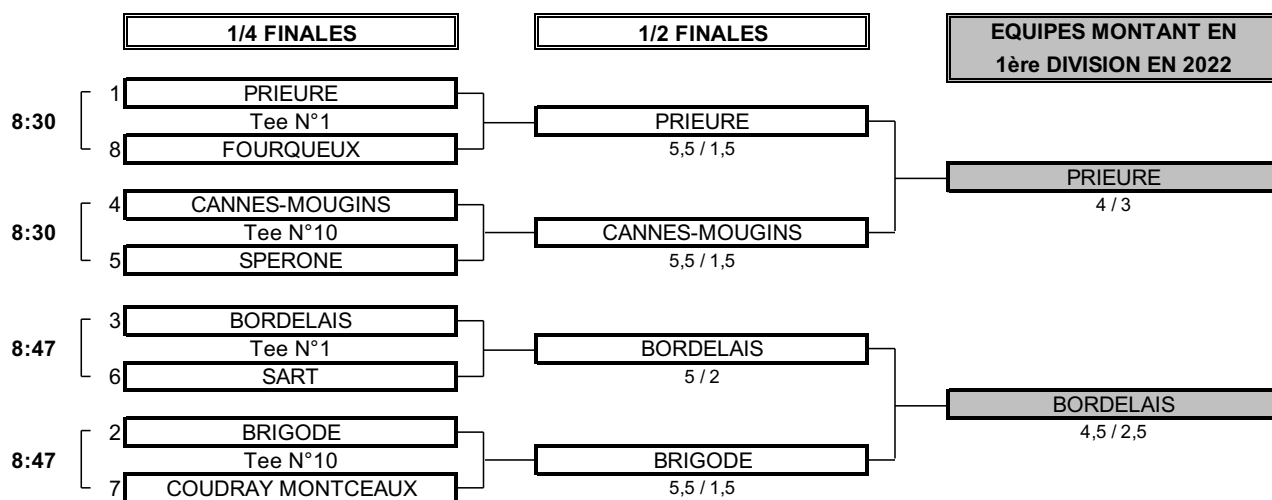

CHAMPIONNAT DE FRANCE PAR EQUIPES 2021

2ème DIVISION "B" DAMES

Du 14 au 17 octobre - Golf de Brigode

PHASE FINALE MATCH PLAY

CHAMPIONNAT DE FRANCE PAR EQUIPES 2021
2ème DIVISION "B" DAMES
 Du 14 au 17 octobre - Golf de Brigode