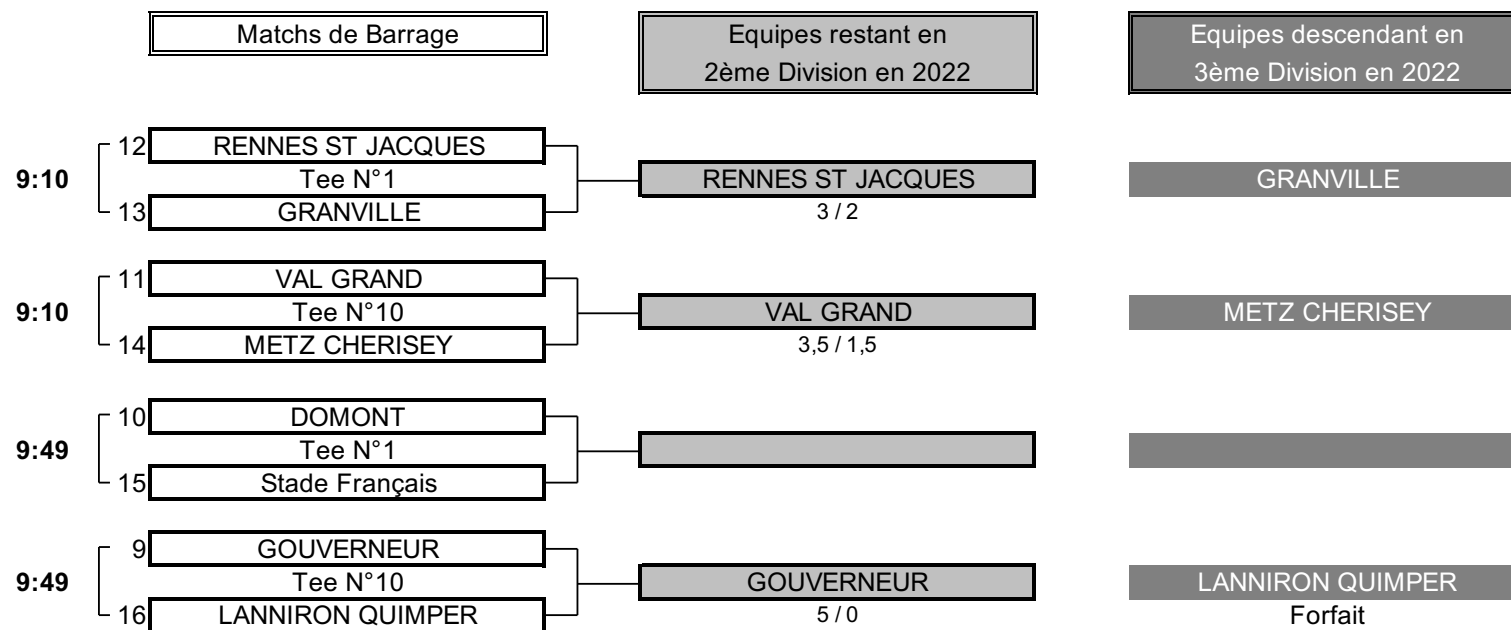

CHAMPIONNAT DE FRANCE PAR EQUIPES 2021

2ème DIVISION "B" DAMES

Du 14 au 17 octobre - Golf de Brigode

BARRAGES