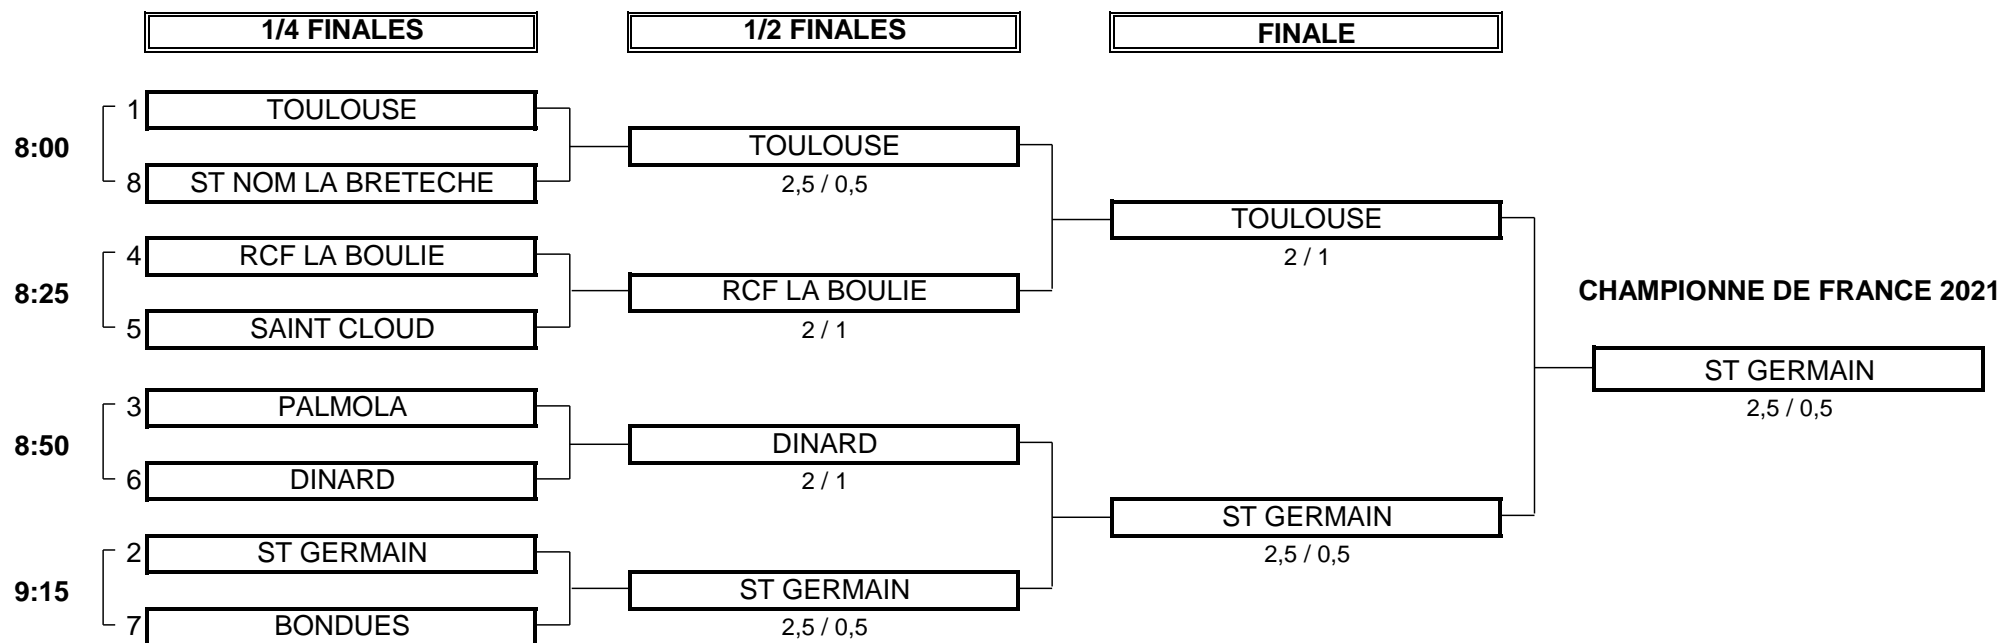

CHAMPIONNAT DE FRANCE PAR EQUIPES MID-AMATEURS 2021

1ère DIVISION DAMES Trophée Cotnareanu

Du 24 au 27 Juin - Golf de Mérignies

PHASE FINALE MATCH PLAY

CHAMPIONNAT DE FRANCE PAR EQUIPES MID-AMATEURS 2021
1ère DIVISION DAMES Trophée Cotnareanu
Du 24 au 27 Juin - Golf de Mérignies