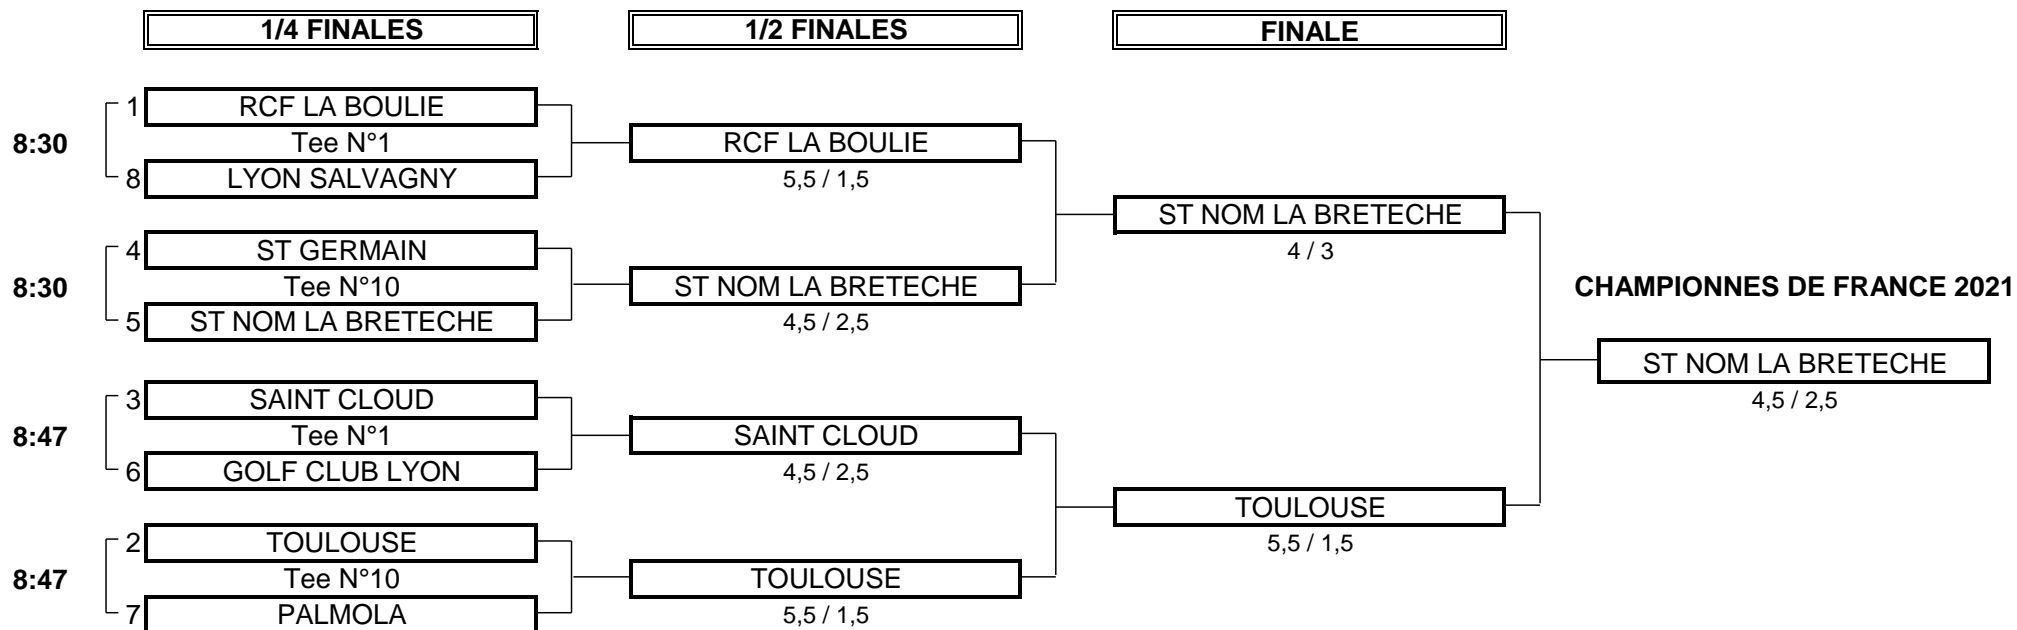

CHAMPIONNAT DE FRANCE PAR EQUIPES 2021

1ère DIVISION DAMES Trophée Golfer's Club

Du 13 au 17 Octobre - Golf de Saint Germain

PHASE FINALE MATCH PLAY

CHAMPIONNAT DE FRANCE PAR EQUIPES 2021

1ère DIVISION DAMES Trophée Golfer's Club

Du 13 au 17 Octobre - Golf de Saint Germain

TABLEAU DE RESULTATS

Rang	CLUB	JOUEUSES 1er JOUR						Score Jour 1	JOUEUSES 2ème JOUR						Score Jour 2	TOTAL	1er Dép.	Rang
		A	B	C	D	E	F		A	B	C	D	E	F				
1	RCF LA BOULIE	73	73	68	71	70	74	355	71	80	70	69	72	69	351	706		1
2	TOULOUSE	69	76	71	76	74	79	366	69	77	73	82	69	69	357	723		2
3	SAINT CLOUD	70	77	75	78	76	74	372	76	76	77	76	76	72	376	748		3
4	ST GERMAIN	78	73	73	78	81	76	378	75	80	73	70	73	84	371	749		4
5	ST NOM LA BRETECHE	70	71	81	80	72	81	374	72	75	81	76	85	78	382	756		5
6	GOLF CLUB LYON	79	68	77	81	88	79	384	90	72	79	85	77	75	388	772		6
7	PALMOLA	77	83	84	77	83	77	397	77	74	77	80	79	82	387	784		7
8	LYON SALVAGNY	71	77	81	81	78	85	388	76	81	74	81	86	91	398	786	176	8
9	VALESCURE	74	74	79	89	86	95	402	71	73	78	82	80	82	384	786	177	9
10	FONTAINEBLEAU	76	81	75	79	82	84	393	78	74	82	81	83	79	394	787		10
11	PARIS COUNTRY	78	79	78	84	74	89	393	77	88	85	81	76	78	397	790		11
12	AMIENS	81	83	76	80	79	88	399	85	77	80	78	78	91	398	797		12
13	CHANTILLY	79	75	89	83	92	82	408	72	84	77	82	76	90	391	799		13
14	BONDUES	74	88	91	79	84	79	404	71	89	79	88	78	86	402	806		14
15	BORDEAUX LAC	91	71	82	77	97	93	414	80	76	76	85	87	87	404	818		15
16	DINARD	86	82	95	82	84	85	419	81	86	79	83	85	81	409	828		16