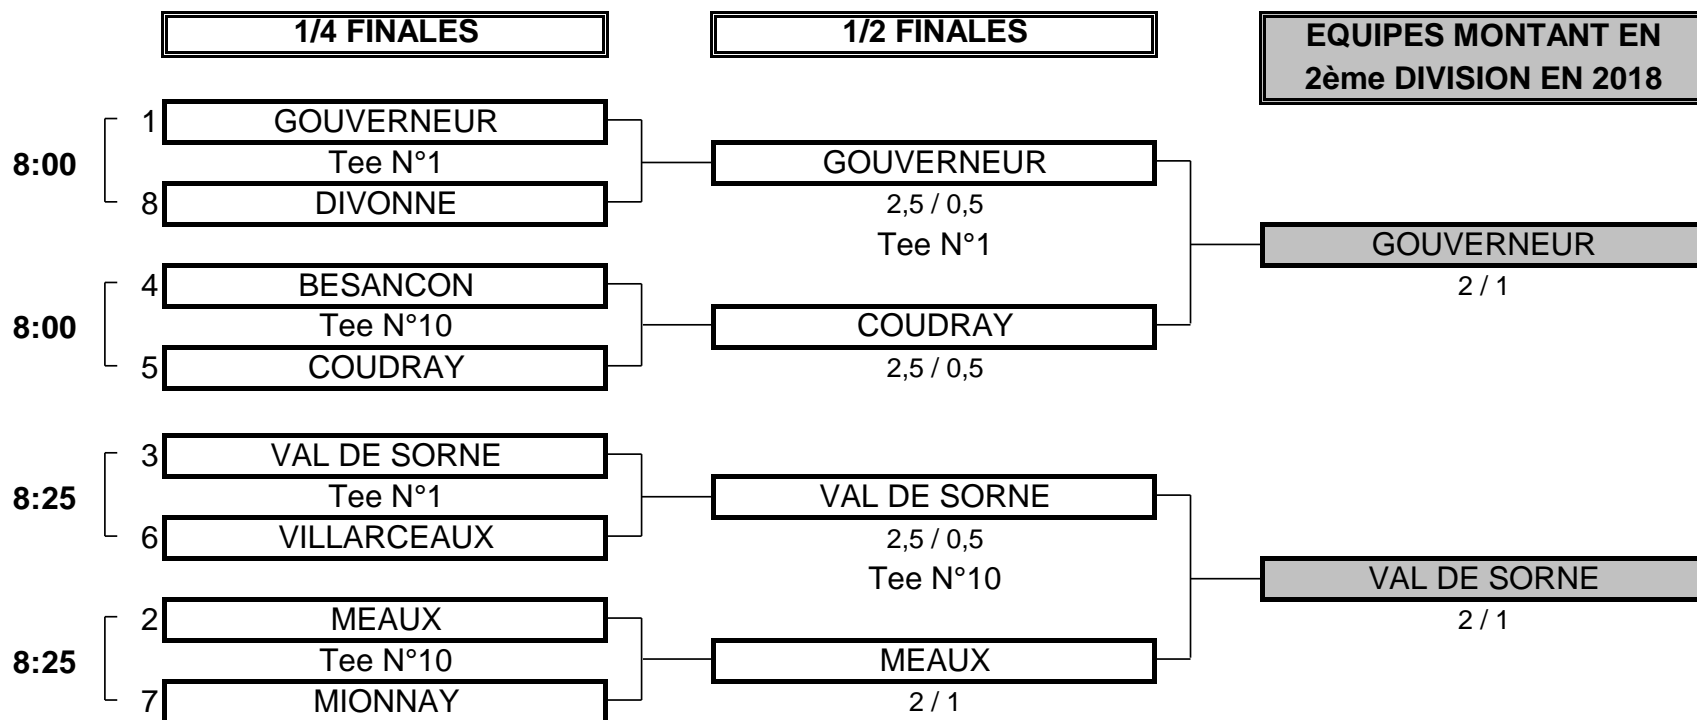

CHAMPIONNAT DE FRANCE PAR EQUIPES MID-AMATEURS 2017

3ème DIVISION "D" DAMES

Du 9 au 11 Juin - Golf de Chalon sur Saône

PHASE FINALE MATCH PLAY

CHAMPIONNAT DE FRANCE PAR EQUIPES MID-AMATEURS 2017
3ème DIVISION "D" DAMES
Du 9 au 11 Juin - Golf de Chalon sur Saône