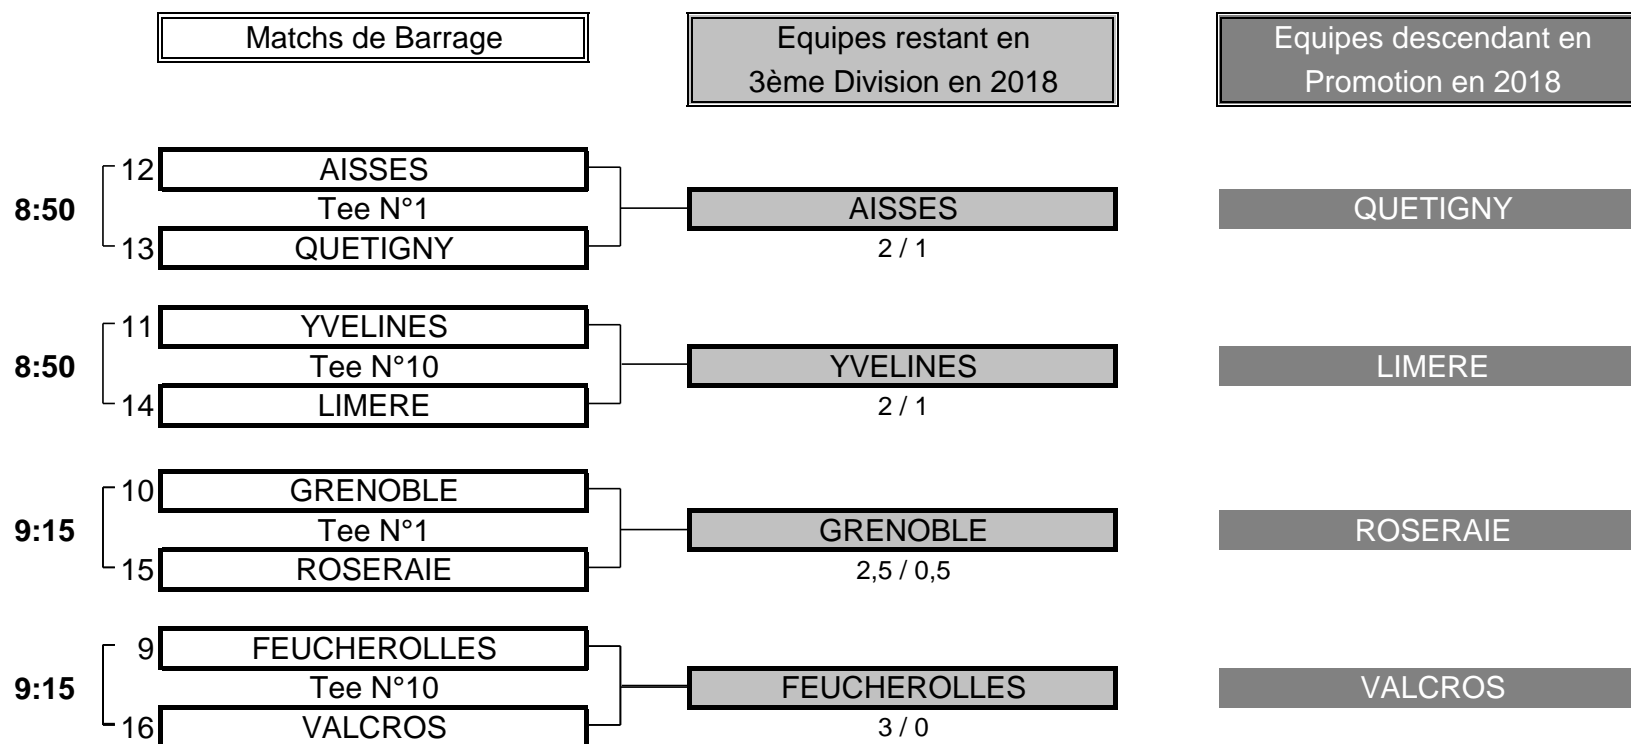

Résultat final: MEAUX bat MIONNAY

CHAMPIONNAT DE FRANCE PAR EQUIPES MID-AMATEURS 2017

3ème DIVISION "D" DAMES

Du 9 au 11 Juin - Golf de Chalon sur Saône

BARRAGES

CHAMPIONNAT DE FRANCE PAR EQUIPES MID-AMATEURS 2017
3ème DIVISION "D" DAMES
Du 9 au 11 Juin - Golf de Chalon sur Saône