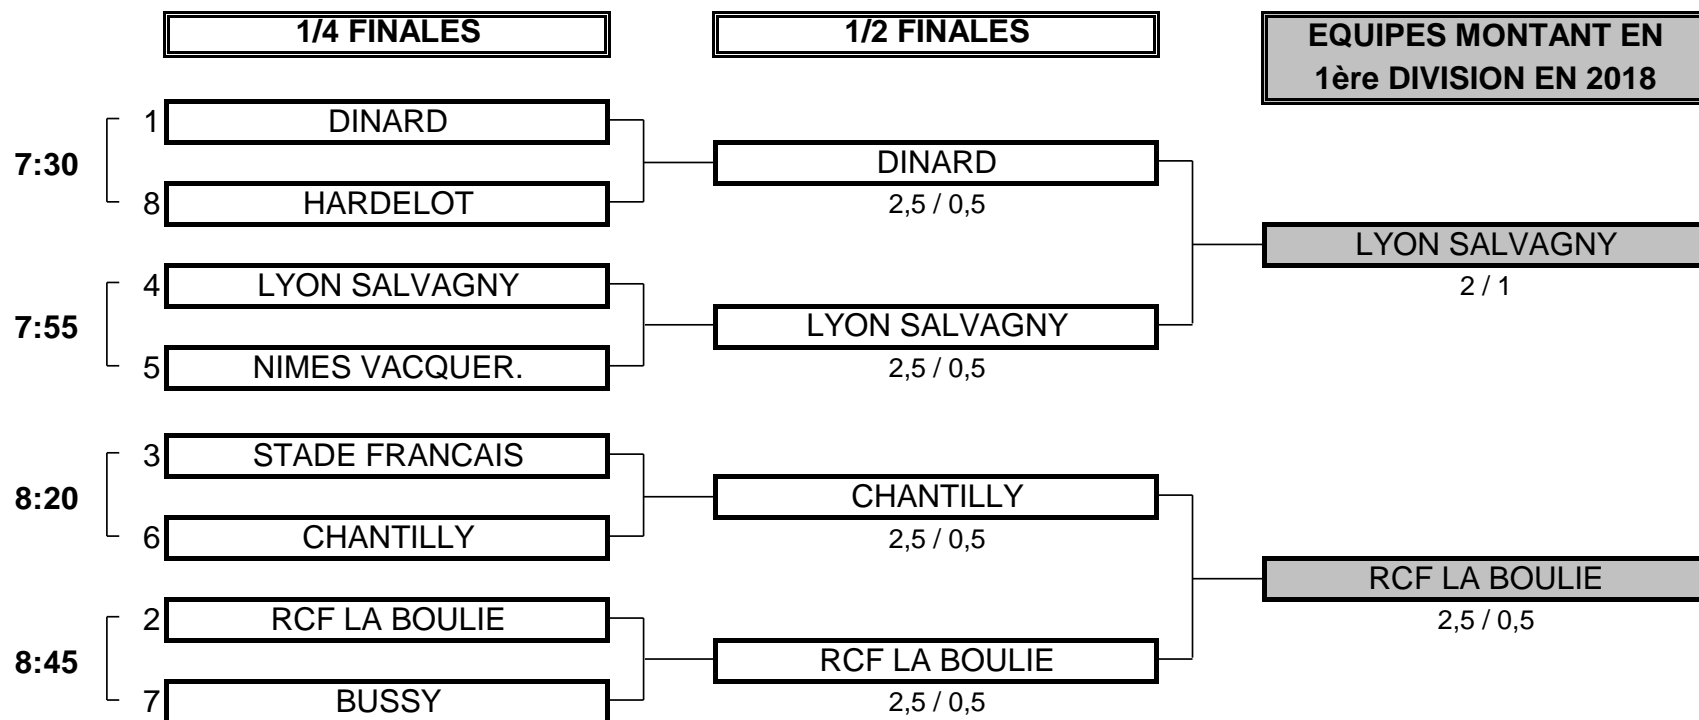

PHASE FINALE MATCH PLAY