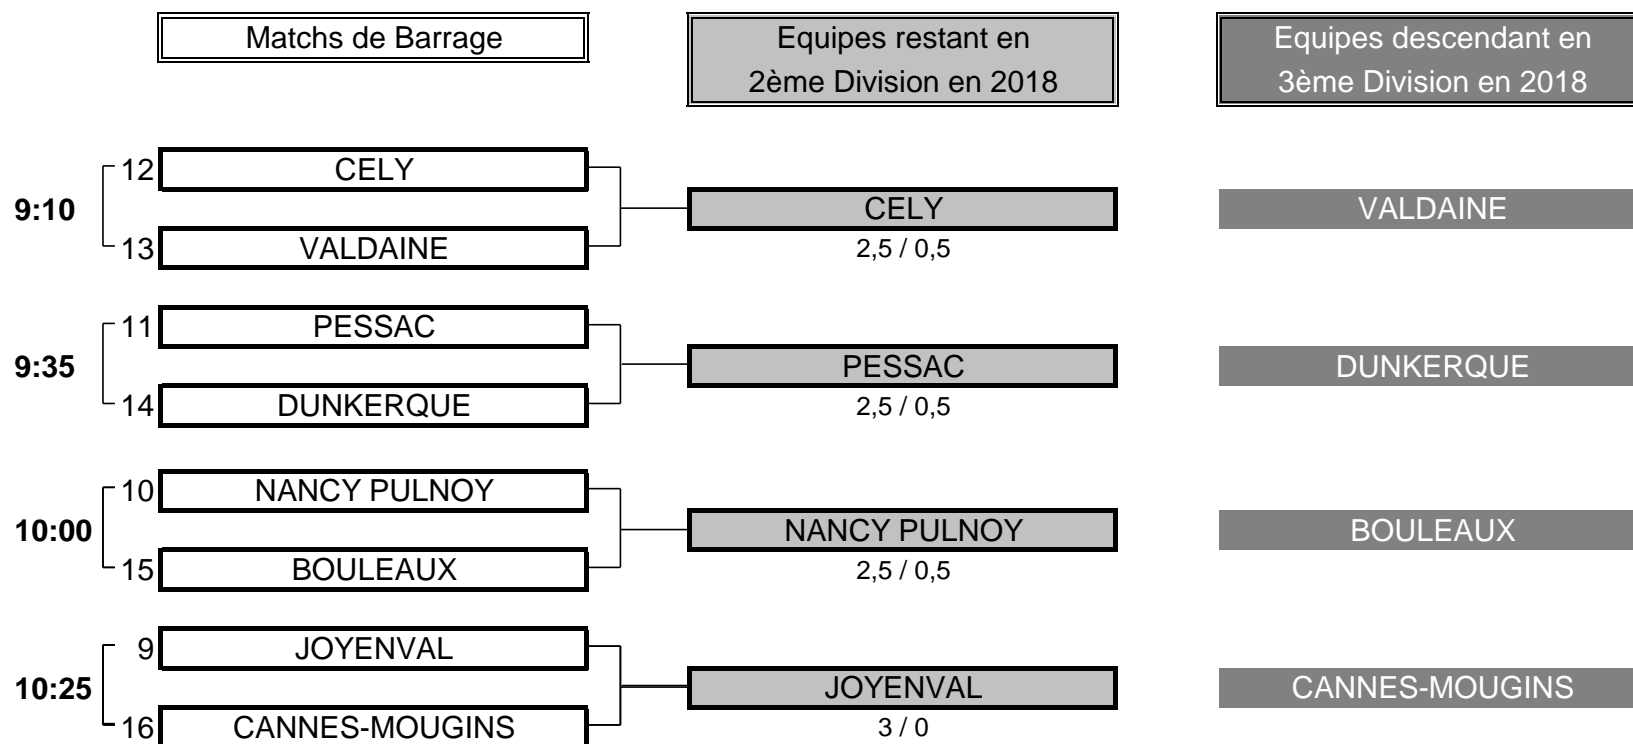

CHAMPIONNAT DE FRANCE PAR EQUIPES MID-AMATEURS 2017

2ème DIVISION "B" DAMES

Du 9 au 11 Juin - Golf du Val de Sorne

BARRAGES