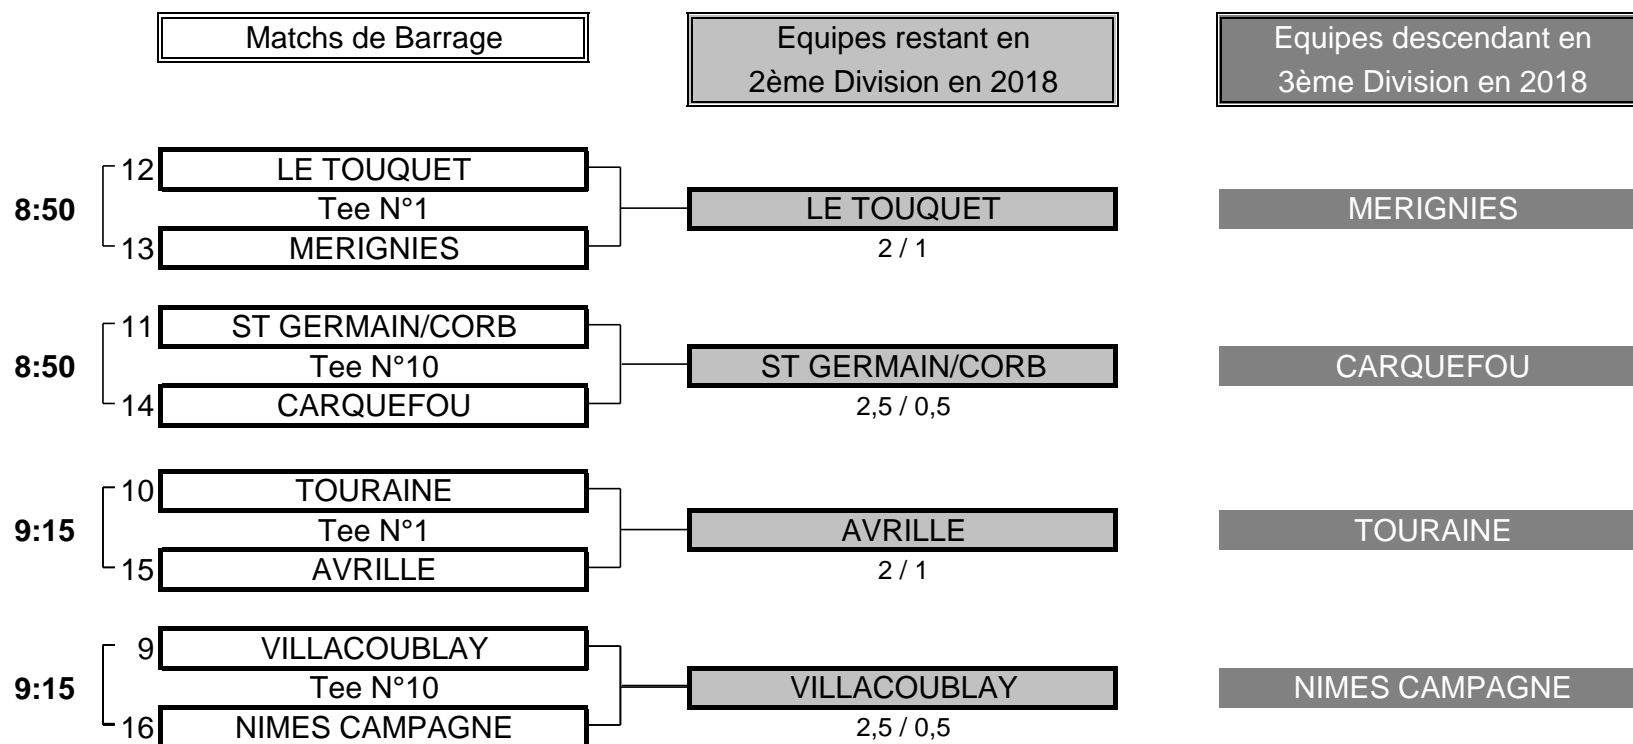

Résultat final: BADEN VANNES bat CHANTACO

CHAMPIONNAT DE FRANCE PAR EQUIPES MID-AMATEURS 2017

2ème DIVISION "A" DAMES

Du 9 au 11 Juin - Golf de Baden Vannes

BARRAGES

CHAMPIONNAT DE FRANCE PAR EQUIPES MID-AMATEURS 2017
2ème DIVISION "A" DAMES
Du 9 au 11 Juin - Golf de Baden Vannes