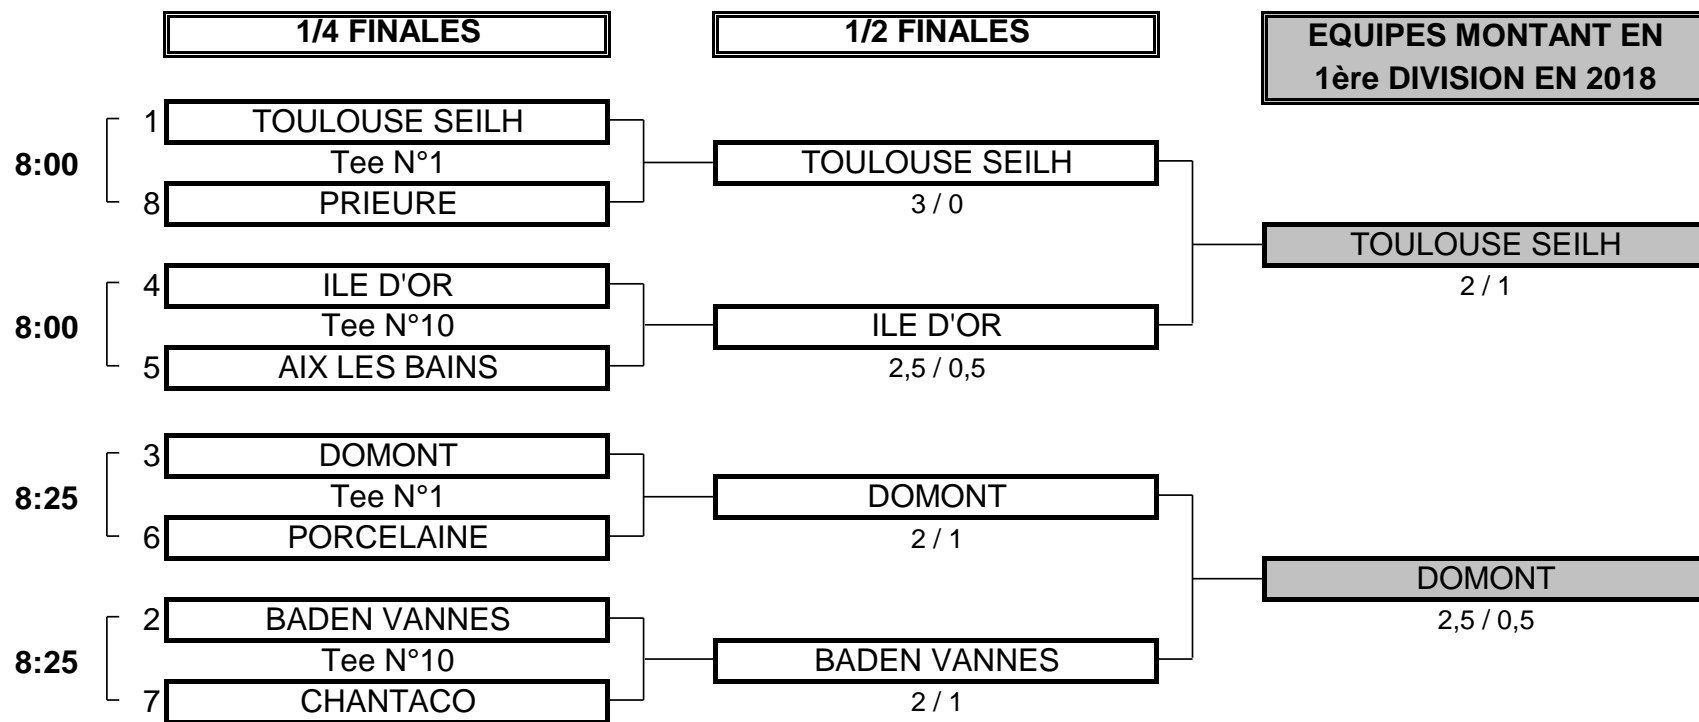

CHAMPIONNAT DE FRANCE PAR EQUIPES MID-AMATEURS 2017

2ème DIVISION "A" DAMES

Du 9 au 11 Juin - Golf de Baden Vannes

PHASE FINALE MATCH PLAY

CHAMPIONNAT DE FRANCE PAR EQUIPES MID-AMATEURS 2017
2ème DIVISION "A" DAMES
Du 9 au 11 Juin - Golf de Baden Vannes