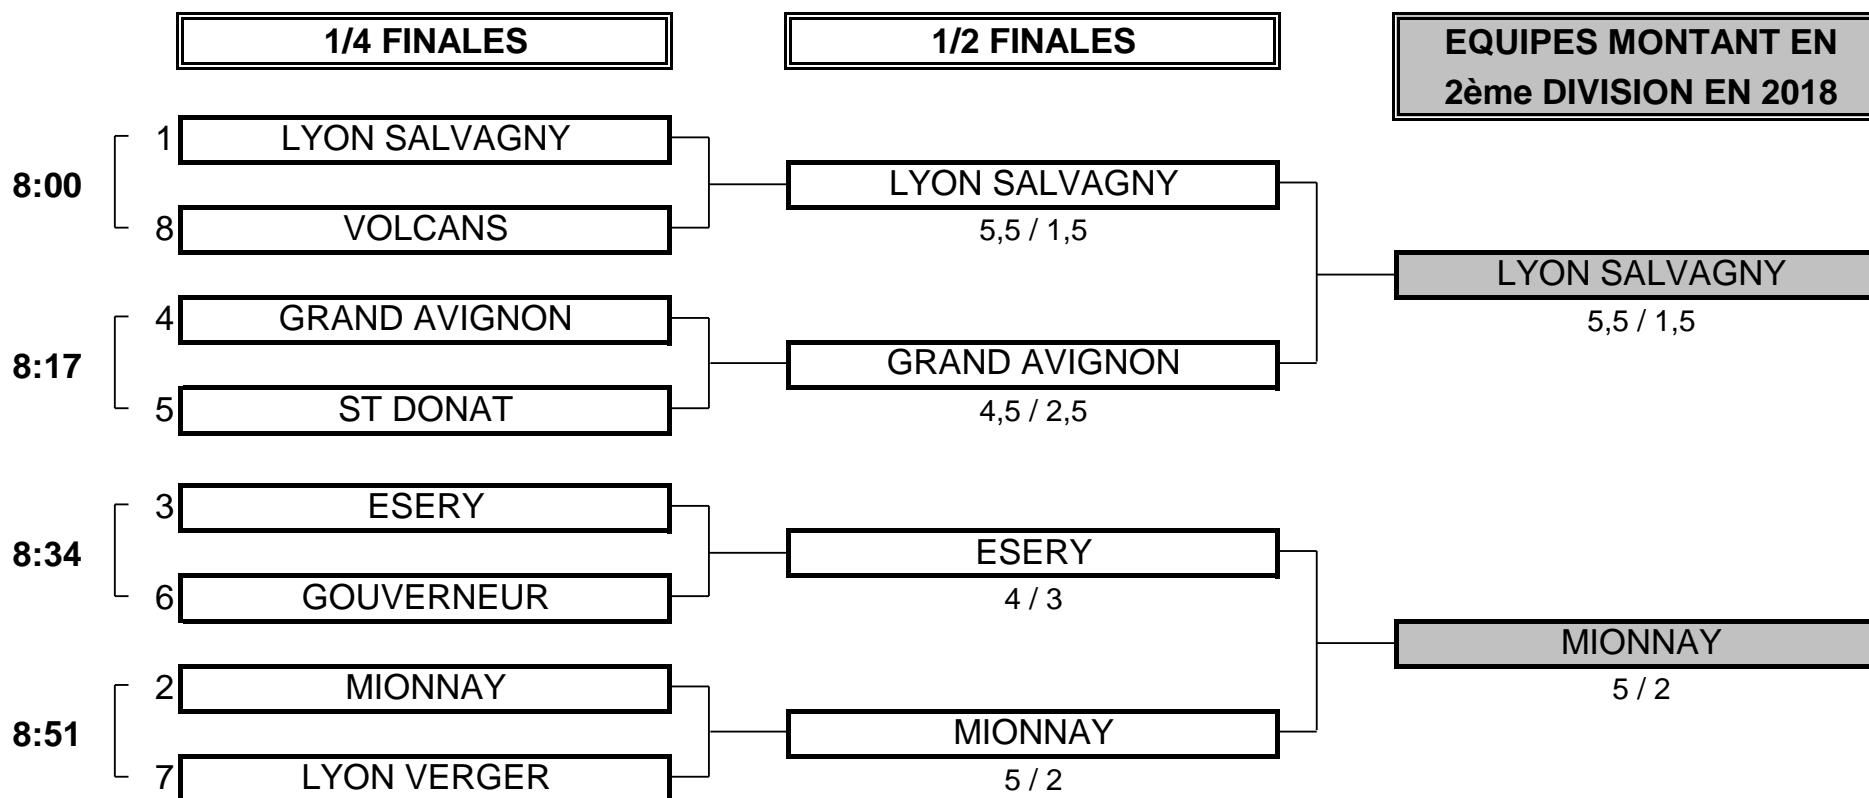

**PHASE FINALE MATCH PLAY**

**CHAMPIONNAT DE FRANCE PAR EQUIPES 2017**  
**3ème DIVISION "D" DAMES**  
 Du 28 Avril au 1 Mai - Golf de Digne les Bains

**1/2 FINALE N°1**

**CLUB: LYON SALVAGNY**

**CLUB: GRAND AVIGNON**