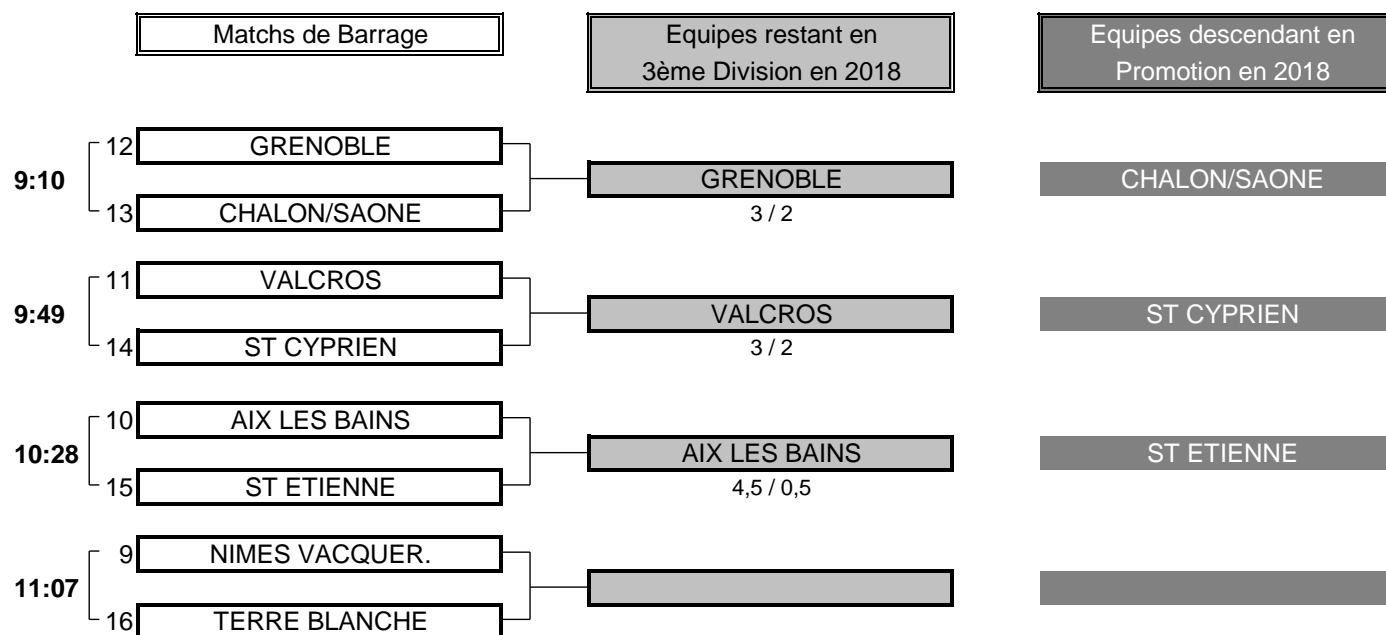

CHAMPIONNAT DE FRANCE PAR EQUIPES 2017

3ème DIVISION "D" DAMES

Du 28 Avril au 1 Mai - Golf de Digne les Bains

BARRAGES