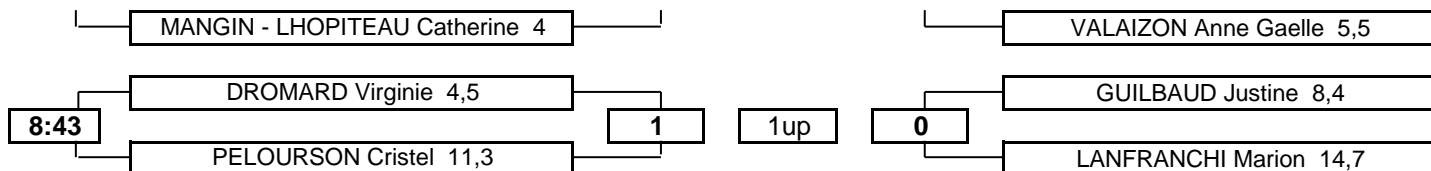

EQUIPIERES FOURSOMES EQUIPIERES

Heures

Points

Score

Points

8:35	OLAGNOL Brigitte 4,4	1	18e	0	GLEN Susan 4,2
------	----------------------	---	-----	---	----------------

EQUIPIERES	SIMPLES	EQUIPIERES
------------	---------	------------