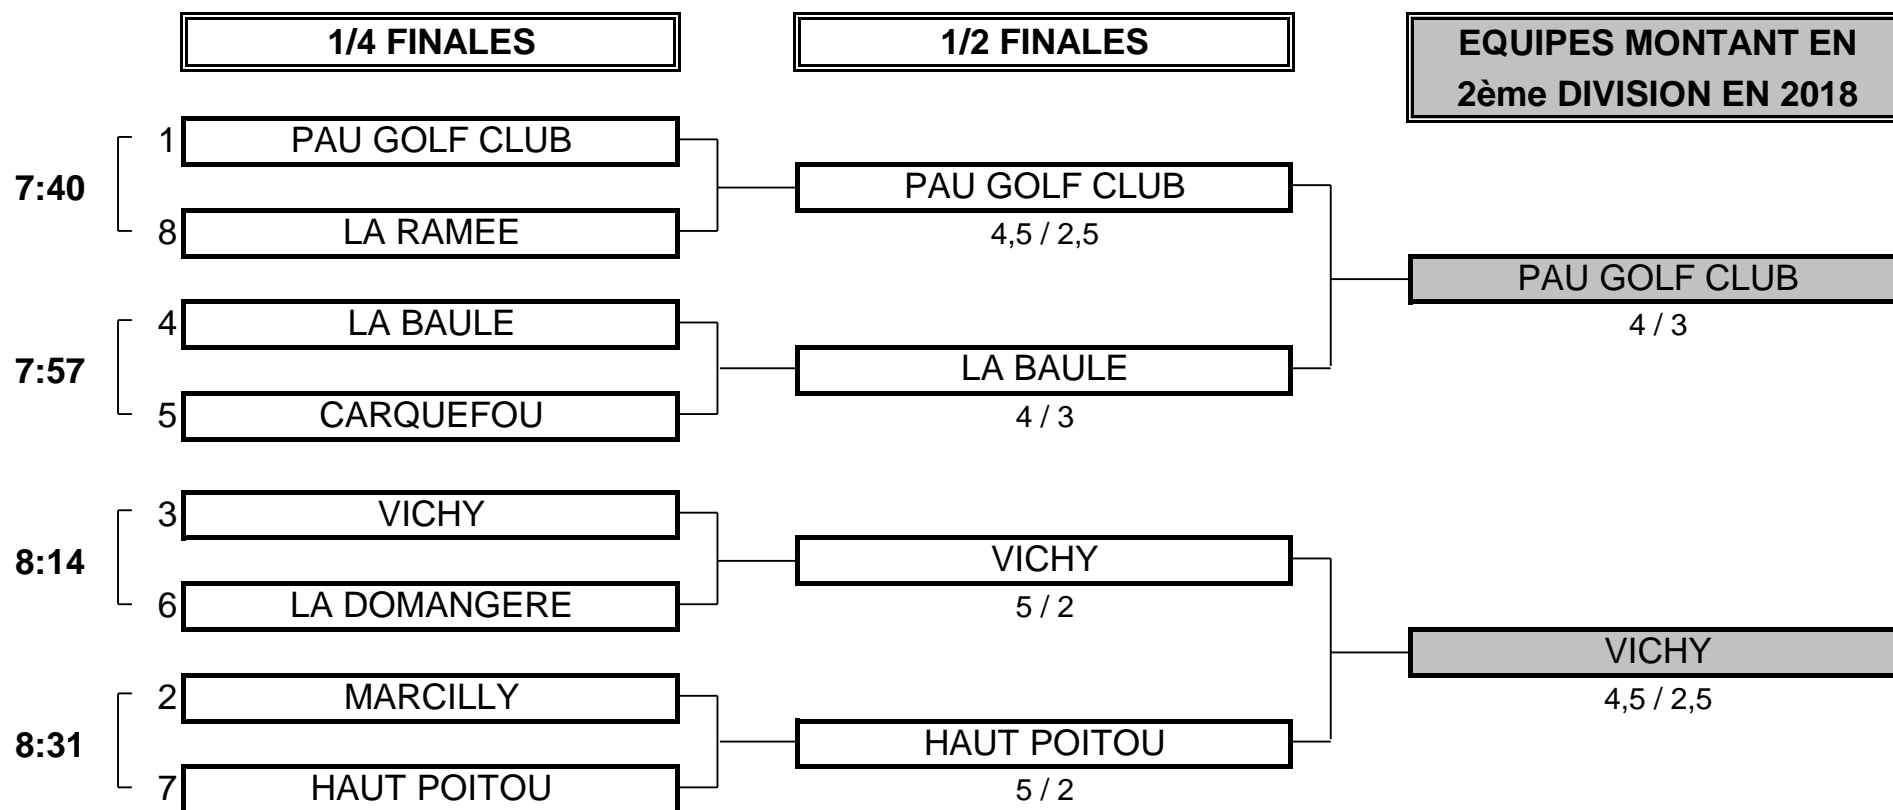

PHASE FINALE MATCH PLAY

CHAMPIONNAT DE FRANCE PAR EQUIPES 2017  
3ème DIVISION "C" DAMES  
Du 28 Avril au 1 Mai - Golf de Margaux

1/2 FINALE N°1

**CLUB: PAU GOLF CLUB** **CLUB: LA BAULE**

EQUIPIERES		FOURSOMES		EQUIPIERES	
Heures		Points	Score	Points	
8:15	BAILLAT Julie 6,4	0	6/5	1	POUCHOULIN Nina 2,3
	LERNOUT Florence 7,8				BENNATAN Juliette 3,5
8:23	LEMESLE Isabelle 5	1	3/2	0	THOMA Nadine 5,7
	BAJENOFF Sophie 6,2				JOLLIVET Stéphanie 6,9