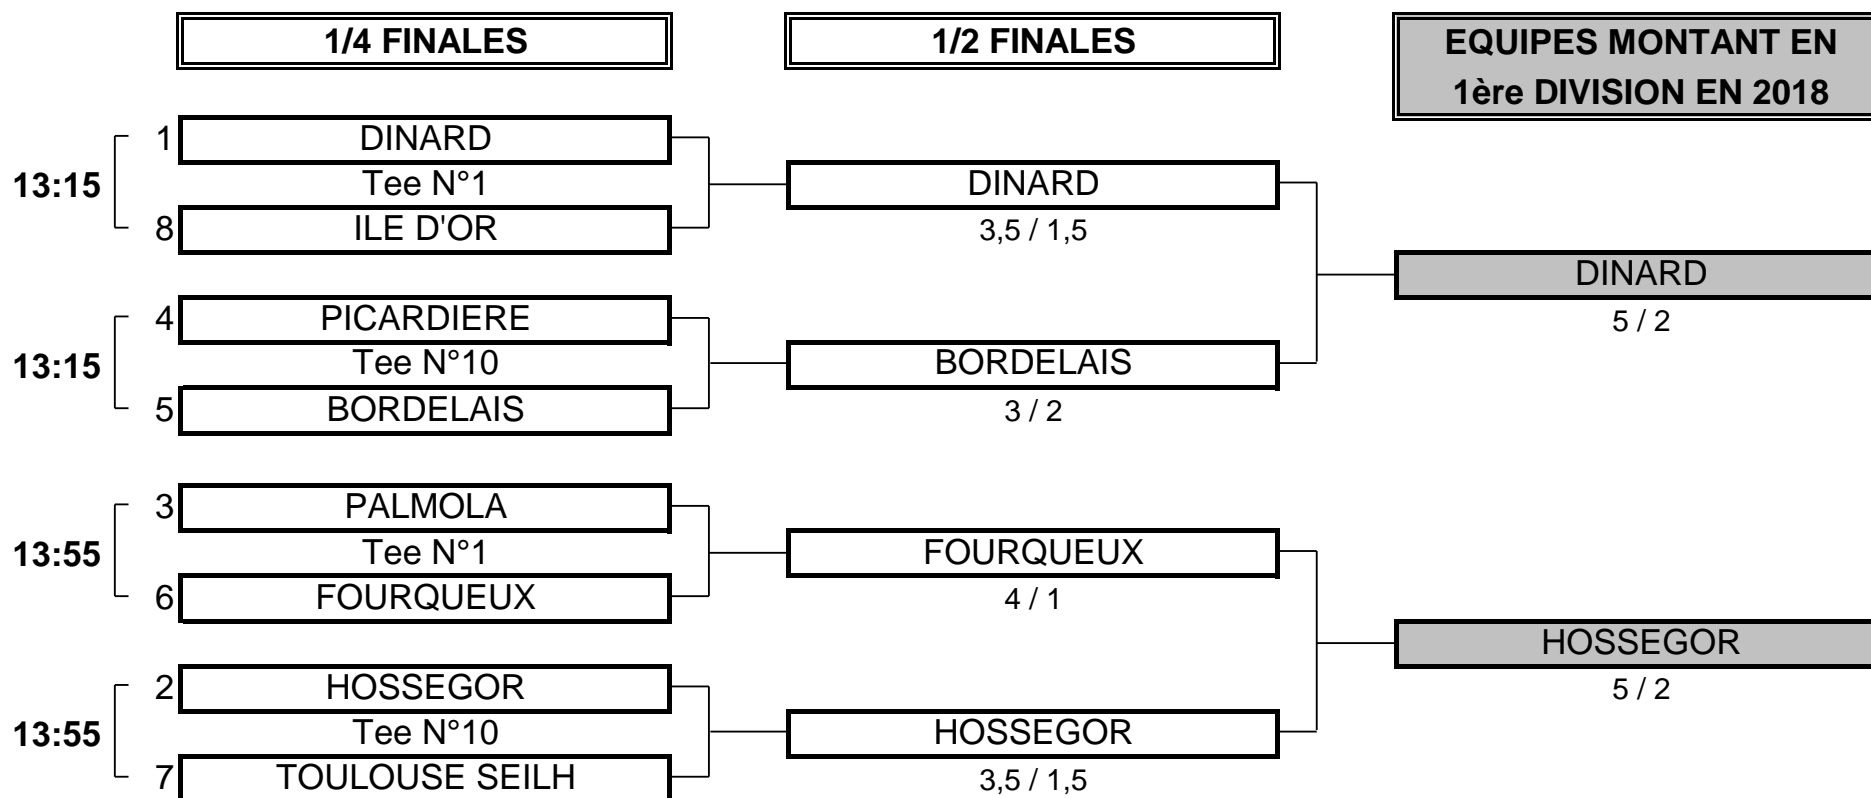

CHAMPIONNAT DE FRANCE PAR EQUIPES 2017

2ème DIVISION "B" DAMES

Du 28 Avril au 1 Mai - Golf de Guérande

PHASE FINALE MATCH PLAY

CHAMPIONNAT DE FRANCE PAR EQUIPES 2017
2ème DIVISION "B" DAMES
 Du 28 Avril au 1 Mai - Golf de Guérande