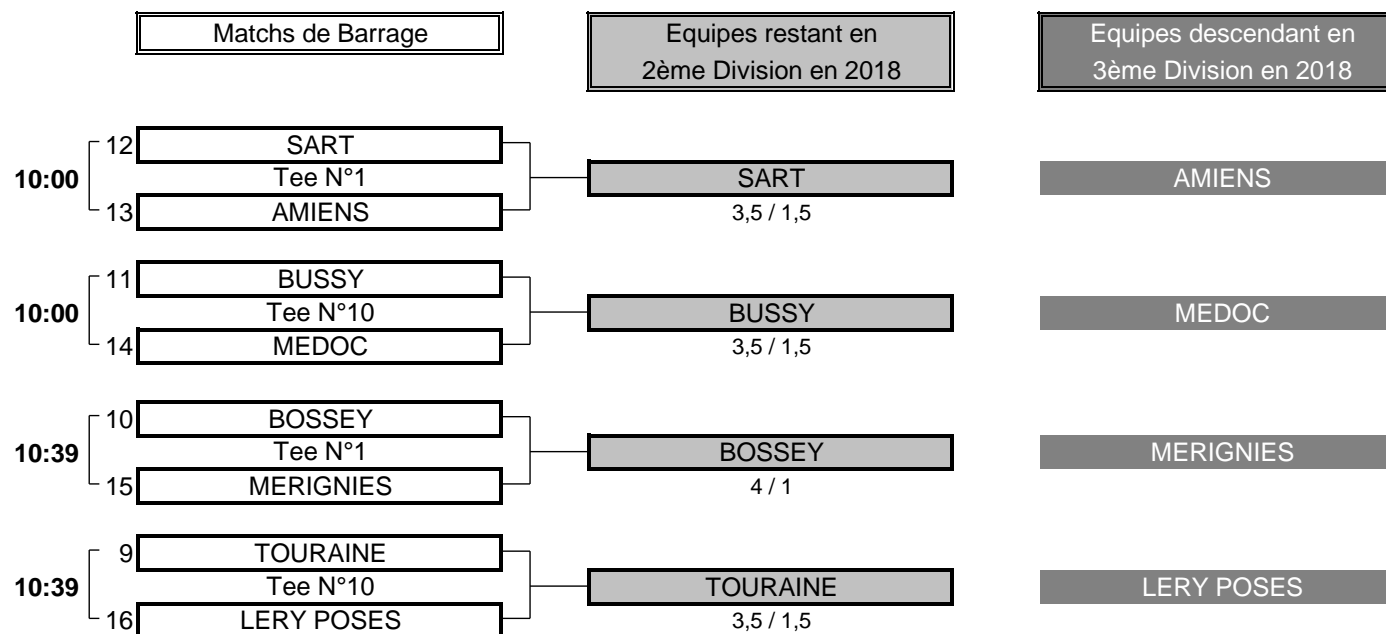

Résultat final: **HOSSEGOR bat TOULOUSE SEILH**

CHAMPIONNAT DE FRANCE PAR EQUIPES 2017

2ème DIVISION "B" DAMES

Du 28 Avril au 1 Mai - Golf de Guérande

BARRAGES

BARRAGES MATCH N°1

| CLUB: SART | | | | | CLUB: AMIENS | |
|--|------------------------|----------|--------------|--------|-------------------------|--|
| EQUIPIERES | | FOURSOME | | | EQUIPIERES | |
| Heures | | Points | Score | Points | | |
| 10:00 | LECOINTE Stéphanie 5,7 | 1 | 6/5 | 0 | DUVAL Laura 11,6 | |
| | PERRARD Victoire 5,4 | | | | PRE Corinne 12,6 | |
| EQUIPIERES | | SIMPLES | | | EQUIPIERES | |
| Heures | | Points | Score | Points | | |
| 10:08 | LERNON Violette 3 | 0 | 2 up | 1 | DANTEN-AZFI Carole -0,2 | |
| 10:15 | ROGEAU Maylis 4 | 1 | 5/4 | 0 | CROISSANT Louise -0,1 | |
| 10:22 | PASNON Sophie 4,5 | 1 | 3/2 | 0 | HIOT Romane 7,5 | |
| 10:29 | DELHOMMEZ Flavie 5 | 0,5 | AS | 0,5 | ROIMARMIER Ines 10 | |
| | | 3,5 | TOTAL POINTS | 1,5 | | |
| Résultat final: SART bat AMIENS | | | | | | |