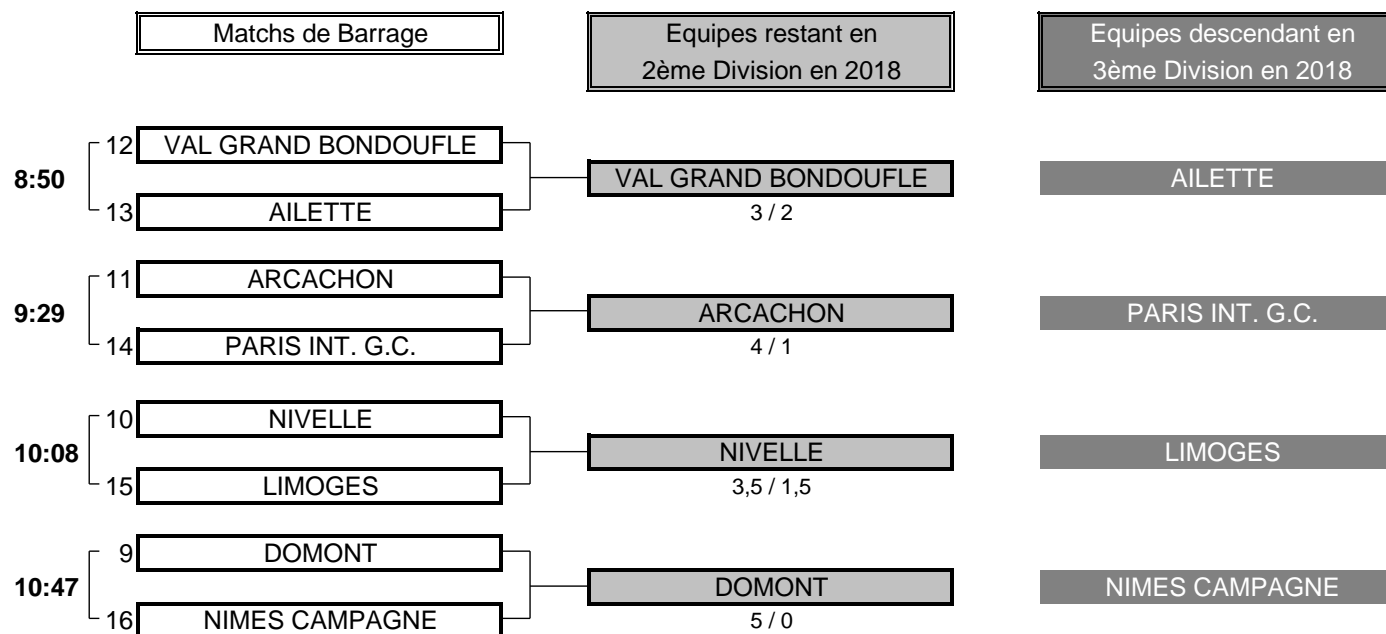

5 TOTAL POINTS 2

Résultat final: LA PREE bat CICE BLOSSAC

CHAMPIONNAT DE FRANCE PAR EQUIPES 2017

2ème DIVISION "A" DAMES

Du 28 Avril au 1 Mai - Golf de Valence Saint Didier

BARRAGES

BARRAGES MATCH N°1

CLUB: VAL GRAND BONDOUFLE					CLUB: AILETTE	
EQUIPIERES		FOURSOME			EQUIPIERES	
Heures		Points	Score	Points		
8:50	LEGER Alison 6,8	0	1up	1	SMULEVICI Jacqueline 10,1	
	FOURNIER Anaïs 10,8				DEQUET Shauna 10,1	
EQUIPIERES		SIMPLES			EQUIPIERES	
Heures		Points	Score	Points		
8:58	MALVY Helene 0,5	1	2/1	0	TOURNERIE Sophie 1,5	
9:05	BOHM Christine 5	0	1up	1	DELACOUR Mathilde 4,8	
9:12	BLANCHETOT Margot 5,3	1	22e	0	GENESTE Alix 4,8	
9:19	LAURENCE Chloé 9,3	1	4/3	0	DAUMAS Fanny 4,7	
		3	TOTAL POINTS	2		
Résultat final: VAL GRAND BONDOUFLE bat AILETTE						