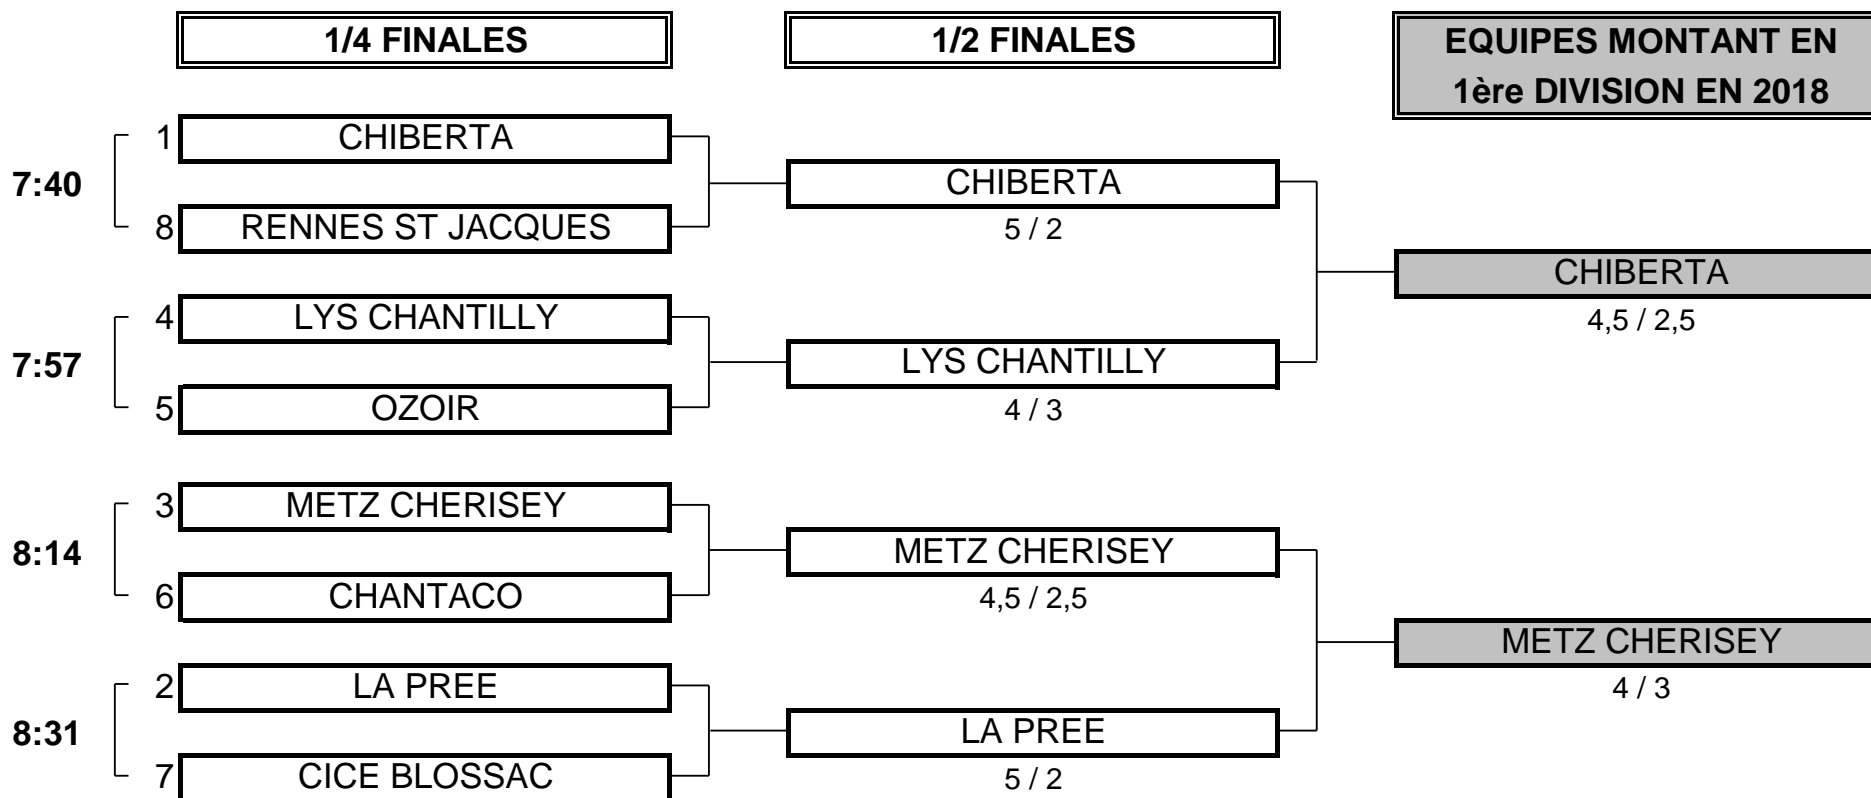

PHASE FINALE MATCH PLAY

CHAMPIONNAT DE FRANCE PAR EQUIPES 2017
2ème DIVISION "A" DAMES
 Du 28 Avril au 1 Mai - Golf de Valence Saint Didier

1/2 FINALE N°1

CLUB: CHIBERTA	CLUB: LYS CHANTILLY
-----------------------	----------------------------