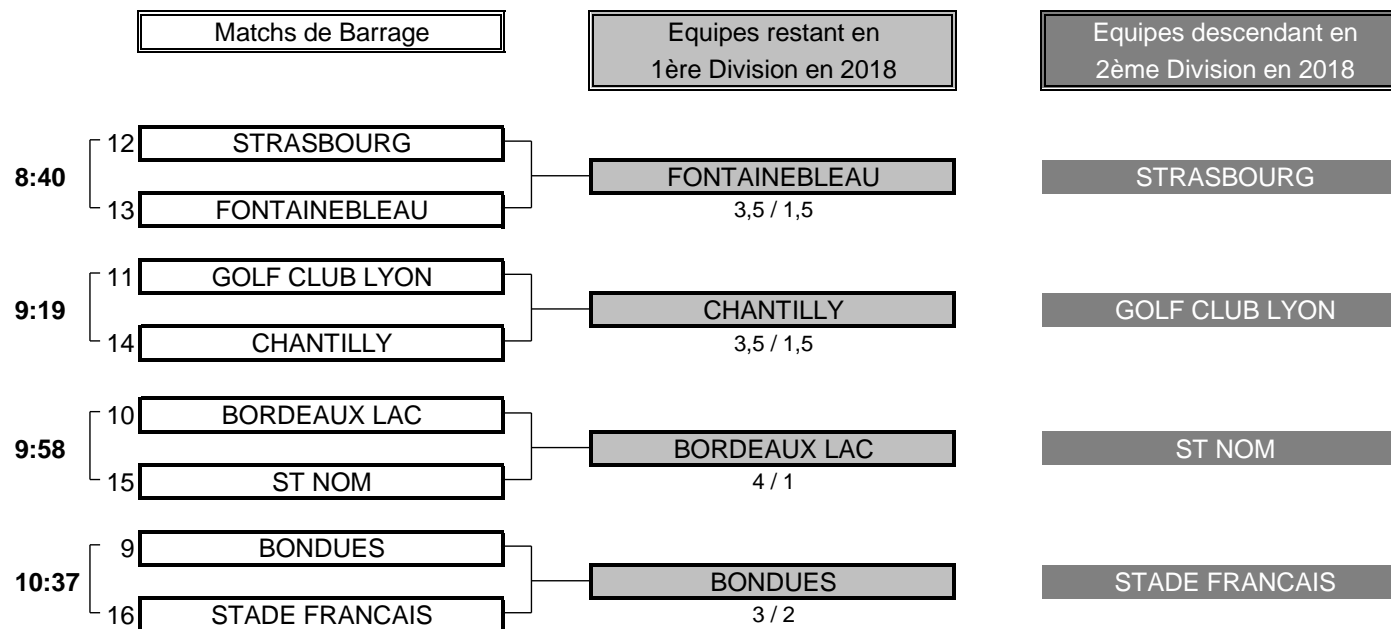

CHAMPIONNAT DE FRANCE PAR EQUIPES 2017

1ère DIVISION DAMES Trophée Golfer's Club

Du 27 Avril au 1 Mai - Golf de Saint Cloud

BARRAGES

CHAMPIONNAT DE FRANCE PAR EQUIPES 2017

1ère DIVISION DAMES Trophée Golfer's Club

Du 27 Avril au 1 Mai - Golf de Saint Cloud

TABLEAU DE RESULTATS

Rang	CLUB	JOUEUSES 1er JOUR						Score Jour 1	JOUEUSES 2ème JOUR						Score Jour 2	TOTAL	1er Dép.	Rang
		A	B	C	D	E	F		A	B	C	D	E	F				
1	RCF LA BOULIE	75	73	71	76	76	76	371	68	71	71	77	76	73	359	730	153	1
2	PARIS COUNTRY	80	73	77	77	79	76	382	77	67	70	70	77	78	361	743	158	2
3	SAINT CLOUD	76	75	78	74	73	78	376	77	71	76	71	78	80	373	749	158	3
4	AIX MARSEILLE	76	80	76	76	78	80	386	74	80	79	73	70	76	372	758	160	4
5	CANNES-MOUGINS	75	79	75	74	73	94	376	74	78	82	77	72	84	383	759	178	5
6	TOULOUSE	74	82	70	79	80	79	382	77	73	78	74	77	77	378	760	160	6
7	ST GERMAIN	75	75	81	91	78	73	382	81	73	75	78	76	79	381	763	172	7
8	VALESCURE	76	76	94	84	75	79	390	83	67	78	75	81	81	382	772	177	8
9	BONDUES	77	79	74	85	84	77	391	84	78	78	75	77	75	383	774	169	9
10	BORDEAUX LAC	68	83	86	76	80	82	389	74	79	78	80	81	80	391	780	167	10
11	GOLF CLUB LYON	77	77	86	78	82	89	400	74	88	79	85	71	80	389	789	177	11
12	STRASBOURG	76	80	74	82	98	86	398	81	79	75	77	86	79	391	789	184	12
13	FONTAINEBLEAU	76	85	83	101	72	89	405	83	74	80	81	90	79	397	802	191	13
14	CHANTILLY	81	78	85	78	81	82	400	82	81	84	77	84	80	404	804	169	14
15	ST NOM	79	80	79	84	85	90	407	75	85	84	89	84	78	406	813	179	15
16	STADE FRANCAIS	84	84	82	87	99	80	417	83	82	81	80	97	76	402	819	196	16