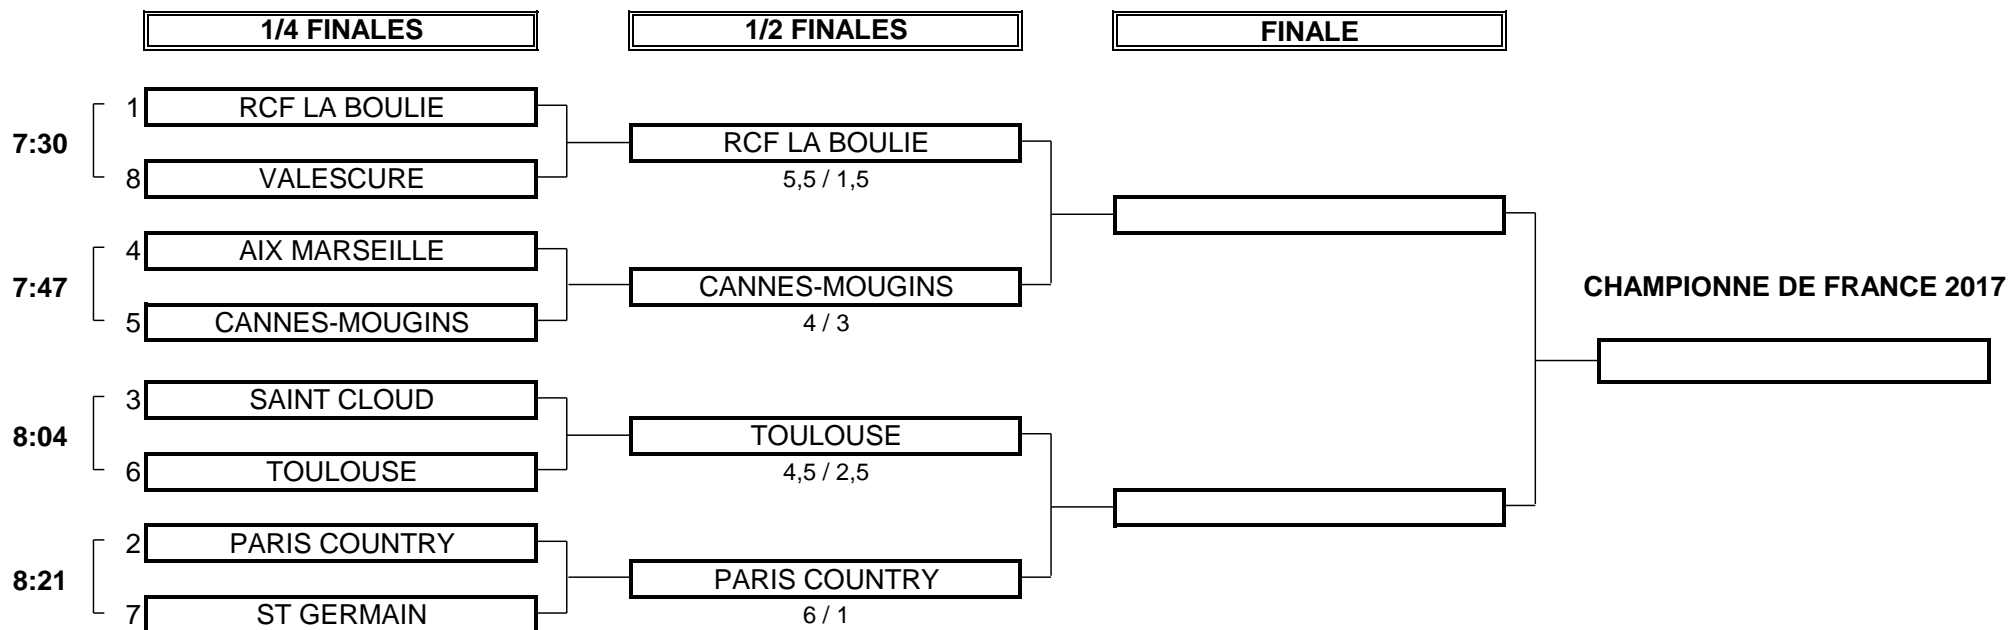

CHAMPIONNAT DE FRANCE PAR EQUIPES 2017

1ère DIVISION DAMES Trophée Golfer's Club

Du 27 Avril au 1 Mai - Golf de Saint Cloud

PHASE FINALE MATCH PLAY

CHAMPIONNAT DE FRANCE PAR EQUIPES 2017
1ère DIVISION DAMES Trophée Golfer's Club
Du 27 Avril au 1 Mai - Golf de Saint Cloud