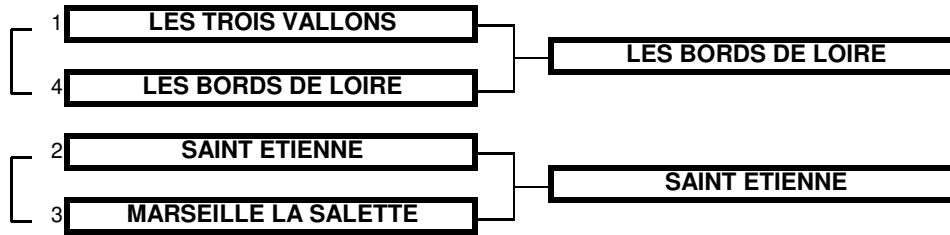

Championnat de France par Equipes
Promotion Mid-Amateurs Messieurs (IR Sud-Est)
21 au 23 juin 2019 - Golf de Digne les Bains

TABLEAU MATCH PLAY

1/2 FINALE

Championnat de France par Equipes
Promotion Mid-Amateurs Messieurs (IR Sud-Est)
21 au 23 juin 2019 - Golf de Digne les Bains