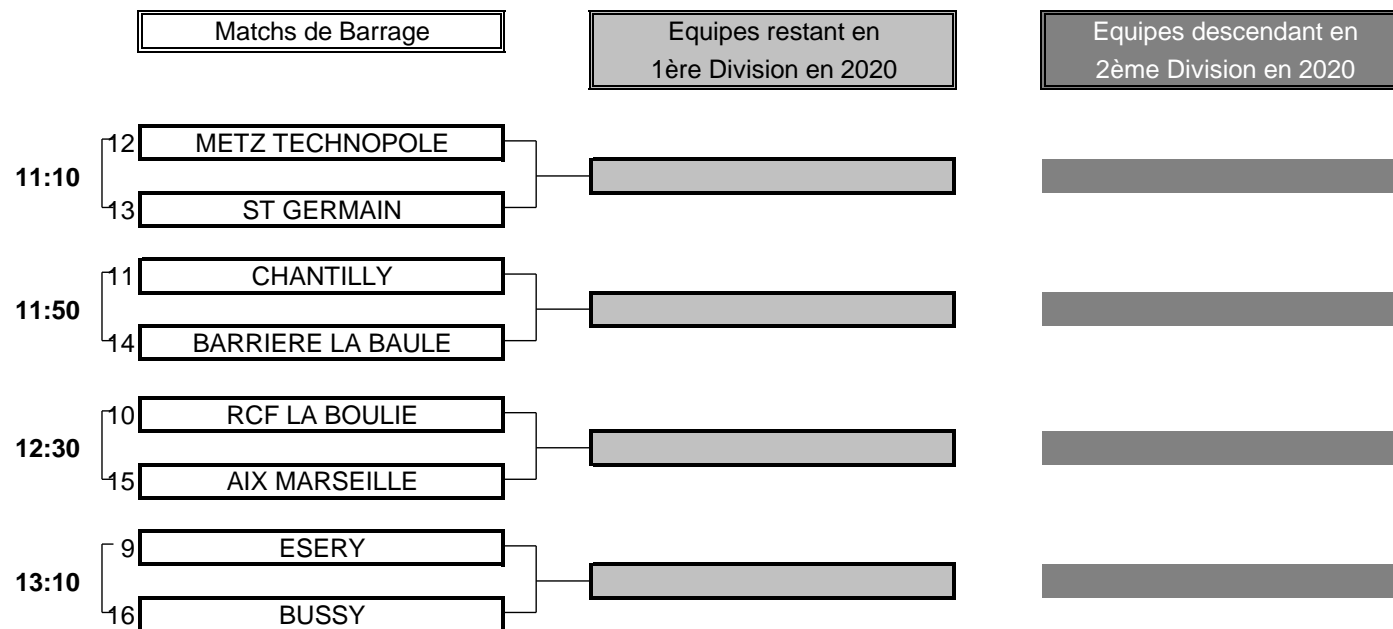

CHAMPIONNAT DE FRANCE PAR EQUIPES SENIORS 2019

1ère DIVISION MESSIEURS Trophée Saint Sauveur

Du 25 au 29 Septembre - Golf de Moliets

PHASE FINALE MATCH PLAY

BARRAGES

CHAMPIONNAT DE FRANCE PAR EQUIPES SENIORS 2019