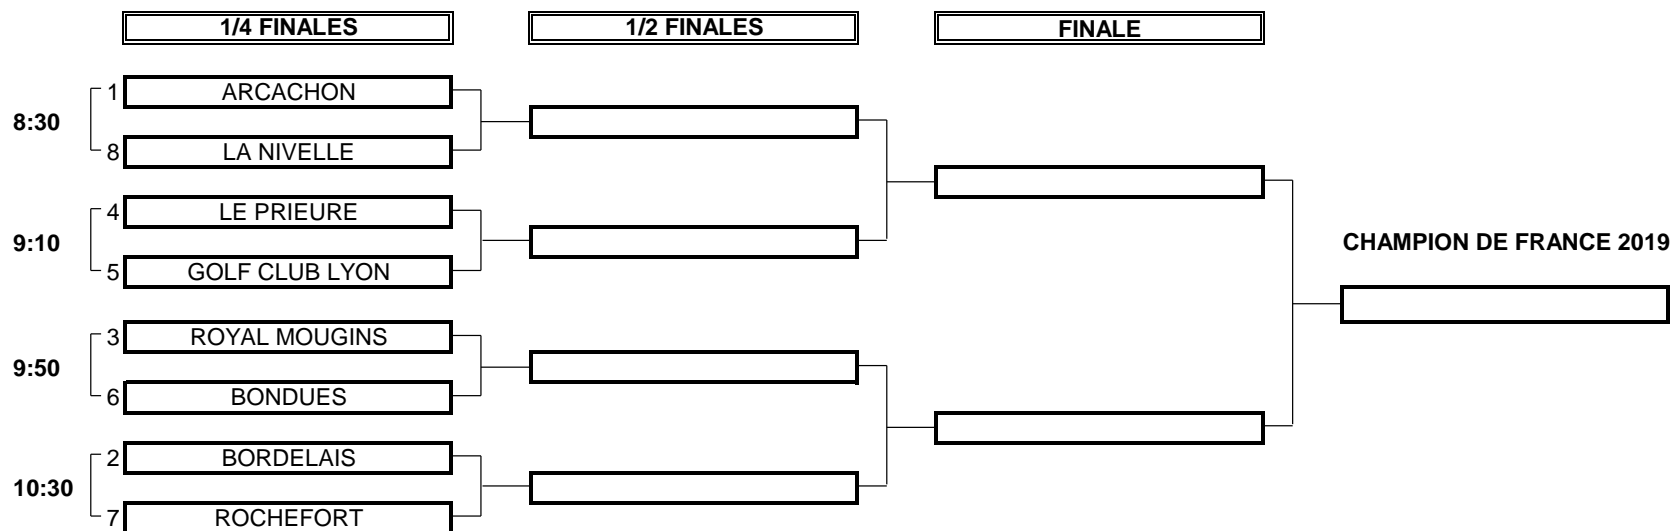

CHAMPIONNAT DE FRANCE PAR EQUIPES SENIORS 2019

1ère DIVISION MESSIEURS Trophée Saint Sauveur

Du 25 au 29 Septembre - Golf de Moliets

PHASE FINALE MATCH PLAY

BARRAGES

CHAMPIONNAT DE FRANCE PAR EQUIPES SENIORS 2019

1ère DIVISION MESSIEURS Trophée Saint Sauveur

Du 25 au 29 Septembre - Golf de Moliets

TABLEAU DE RESULTATS

Rang	CLUB	JOUEURS 1er JOUR						Score Jour 1	JOUEURS 2ème JOUR						Score Jour 2	TOTAL	1er Dép.	Rang
		A	B	C	D	E	F		A	B	C	D	E	F				
1	ARCACHON	94	76	74	81	81	87	399	88	71	70	75	85	80	381	780		1
2	BORDELAIS	82	82	83	76	86	75	398	75	79	79	79	85	71	383	781		2
3	ROYAL MOUGINS	81	80	81	79	84	80	401	75	79	76	80	78	78	386	787		3
4	LE PRIEURE	86	82	79	83	91	77	407	78	90	76	78	82	70	384	791		4
5	GOLF CLUB LYON	89	86	82	78	77	81	404	81	82	78	69	86	79	389	793		5
6	BONDUES	79	82	85	85	75	78	399	80	82	81	91	74	80	397	796		6
7	ROCHEFORT	78	78	84	80	89	89	409	83	73	79	79	78	85	392	801		7
8	LA NIVELLE	80	82	78	89	90	85	414	72	77	88	84	83	74	390	804		8
9	ESERY	93	86	82	82	79	87	416	78	77	81	77	77	84	390	806		9
10	RCF LA BOULIE	85	87	73	85	88	84	414	76	80	74	84	79	93	393	807		10
11	CHANTILLY	87	91	90	80	83	81	421	81	77	89	79	75	81	393	814		11
12	METZ TECHNOPOLE	91	86	90	83	86	81	426	80	81	88	76	77	75	389	815	179	12
13	ST GERMAIN	93	94	91	75	77	81	417	79	73	87	75	86	85	398	815	181	13
14	BARRIERE LA BAULE	FOR	96	86	78	72	82	414	87	75	83	78	79	94	402	816		14
15	AIX MARSEILLE	79	90	90	85	91	77	421	77	81	82	86	85	75	400	821		15
16	BUSSY	92	90	79	81	86	88	424	87	73	85	84	83	78	403	827		16