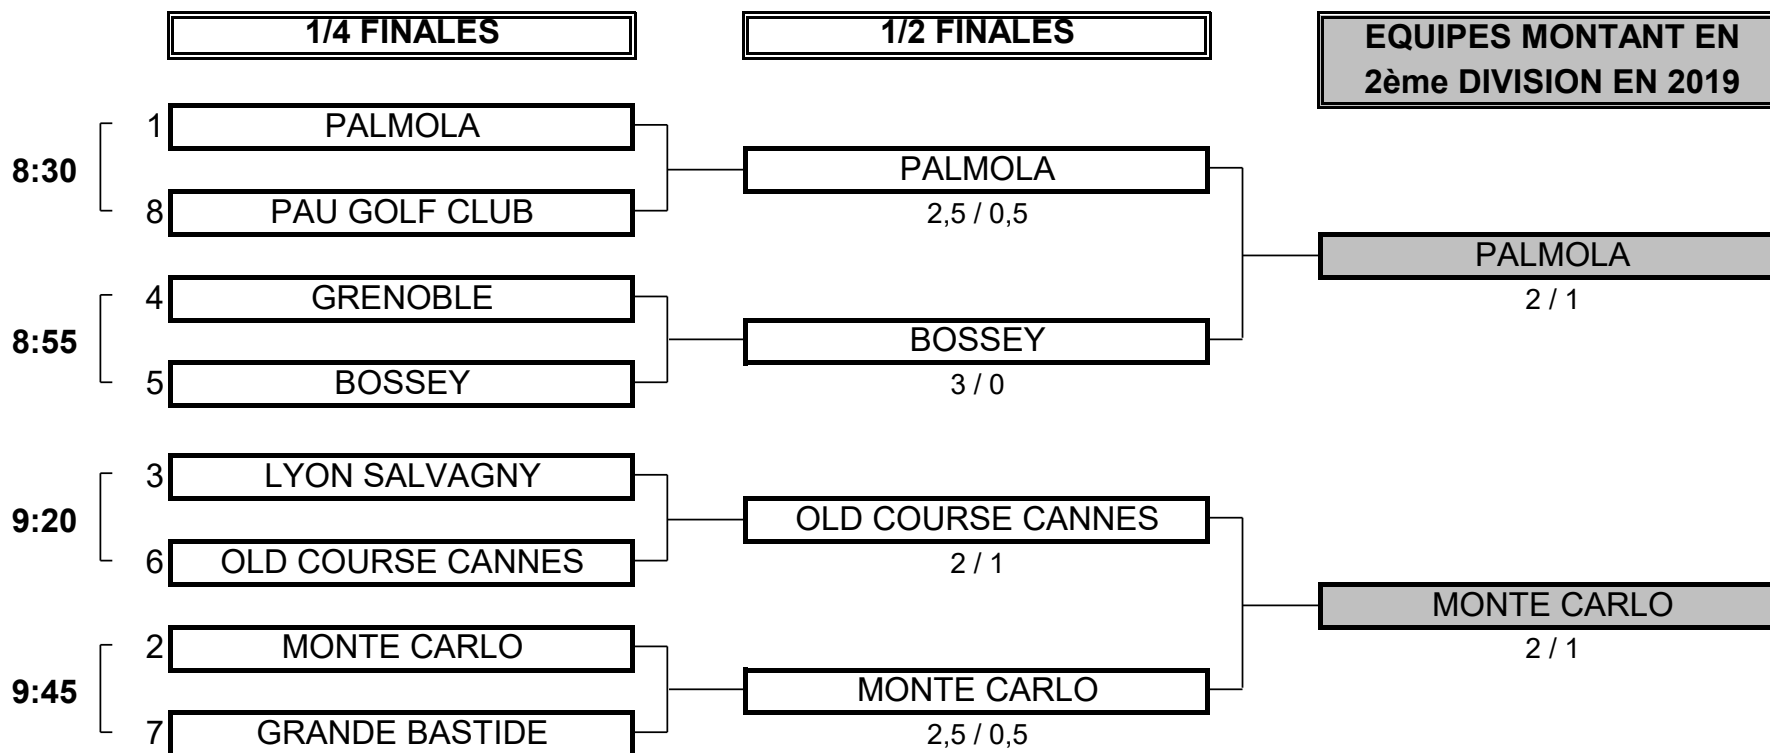

CHAMPIONNAT DE FRANCE PAR EQUIPES SENIORS 2018

3ème DIVISION "D" DAMES

Du 4 au 7 octobre - Golf de Fontcaude

PHASE FINALE MATCH PLAY

CHAMPIONNAT DE FRANCE PAR EQUIPES SENIORS 2018
3ème DIVISION "D" DAMES
Du 4 au 7 octobre - Golf de Fontcaude