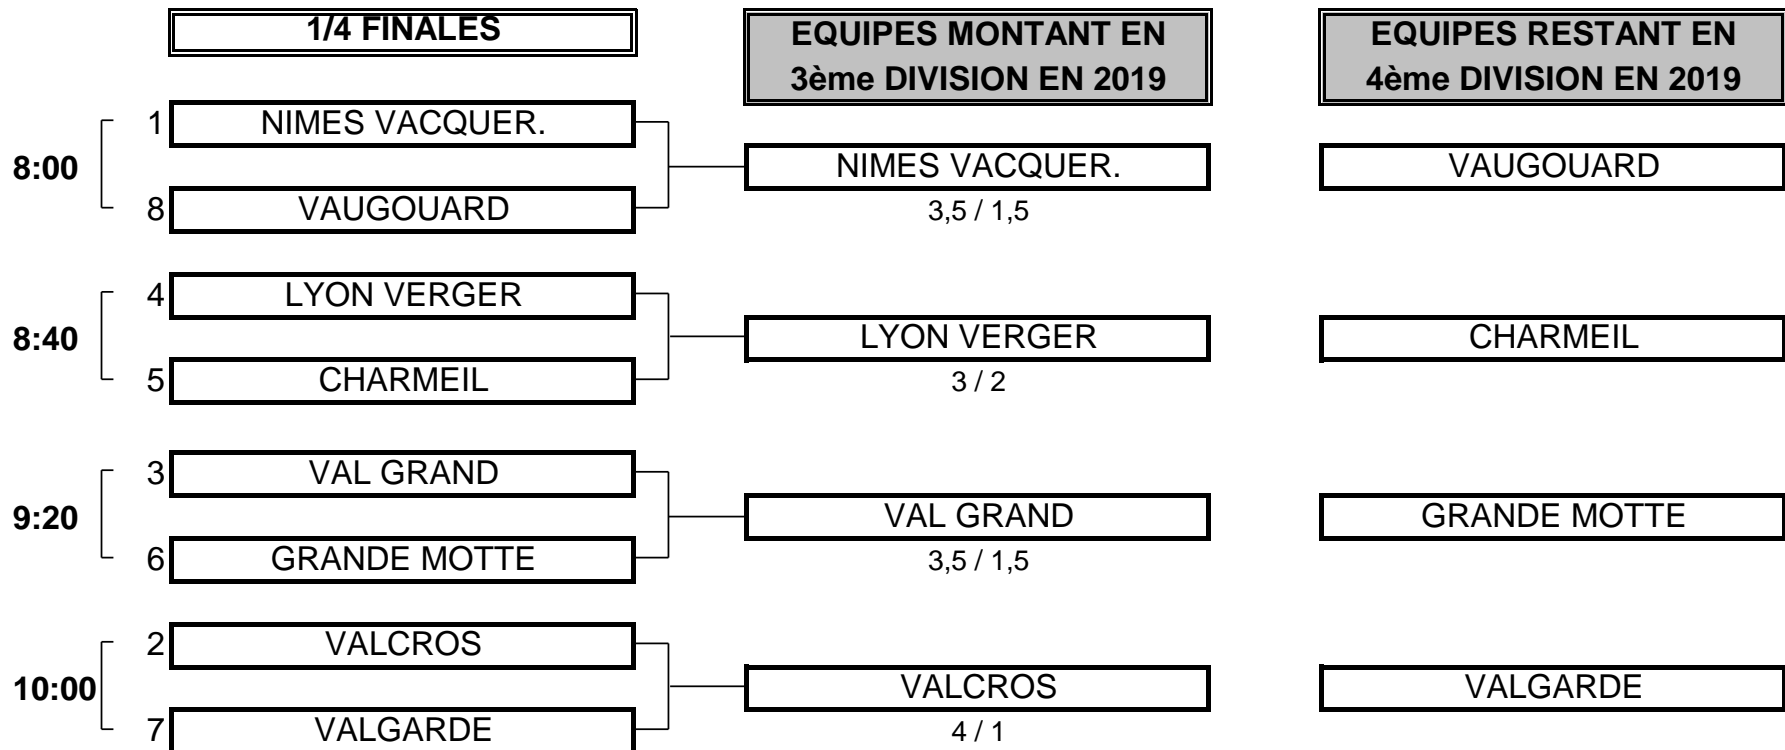

CHAMPIONNAT DE FRANCE PAR EQUIPES SENIORS 2018

4ème DIVISION "D" MESSIEURS

Du 14 au 16 Septembre - Golf de Valence Saint Didier

PHASE FINALE MATCH PLAY

CHAMPIONNAT DE FRANCE PAR EQUIPES SENIORS 2018
4ème DIVISION "D" MESSIEURS
Du 14 au 16 Septembre - Golf de Valence Saint Didier