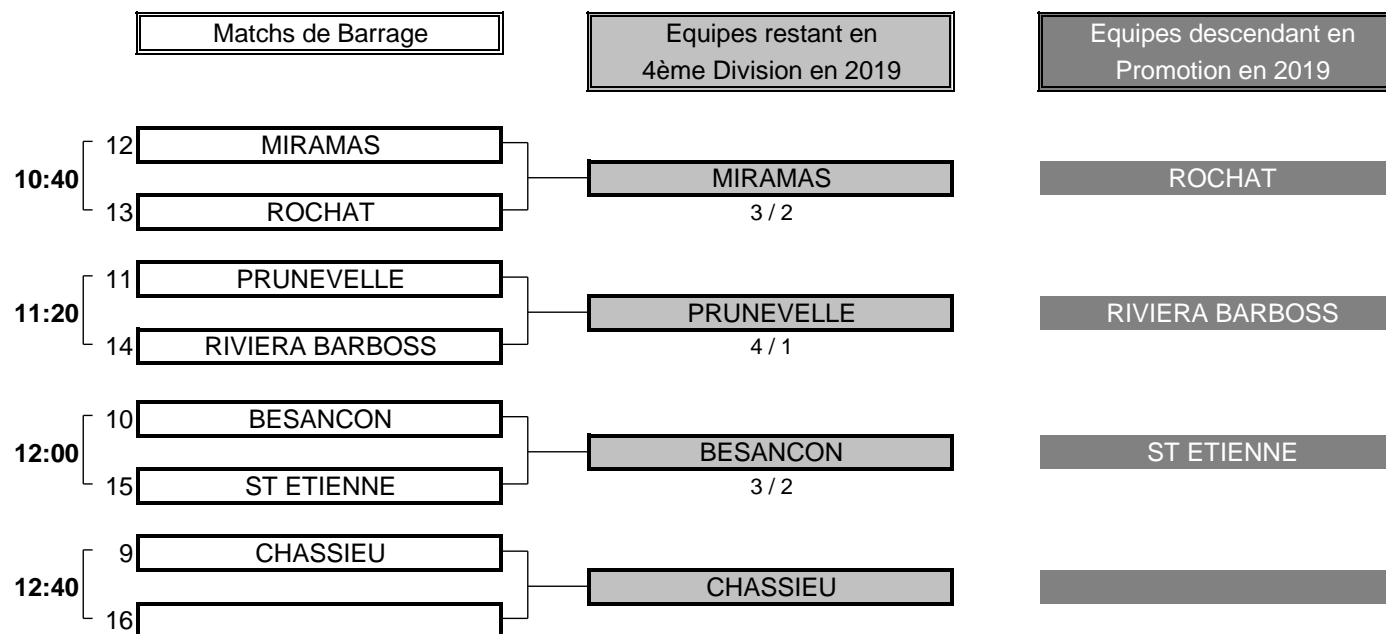

CHAMPIONNAT DE FRANCE PAR EQUIPES SENIORS 2018
4ème DIVISION "D" MESSIEURS
Du 14 au 16 Septembre - Golf de Valence Saint Didier

1/4 DE FINALE N°4

CLUB: VALCROS				CLUB: VALGARDE			
EQUIPIERS		FOURSOME		EQUIPIERS			
Heures	Points	Score	Points	Heures	Points	Score	Points
10:00	ALDEGUER Henri 4,6	1	2/1	0	ETHORE Pascal 6,2		
	LUNEAU Jean-Claude 6,1				MALOT Michel 11,2		
EQUIPIERS		SIMPLES		EQUIPIERS			
Heures	Points	Score	Points	Heures	Points	Score	Points
10:08	ABBATE Louis 3,3	1	4/3	0	THOMAS Christian 4,1		
10:15	CARPENTIER Laurent 4,2	0,5		0,5	SIMUTOGA Soane 5,2		
10:22	LAURE Simon 4,5	1	3/2	0	ORTEGA Jean-Yves 7,2		
10:29	REGAL Philippe 6,8	0,5		0,5	ROUSTAN Claudy 10,4		
		4,0			1,0		
		TOTAL POINTS					
Résultat final: VALCROS bat VALGARDE							

CHAMPIONNAT DE FRANCE PAR EQUIPES SENIORS 2018

4ème DIVISION "D" MESSIEURS

Du 14 au 16 Septembre - Golf de Valence Saint Didier

BARRAGES

CHAMPIONNAT DE FRANCE PAR EQUIPES SENIORS 2018
4ème DIVISION "D" MESSIEURS
 Du 14 au 16 Septembre - Golf de Valence Saint Didier